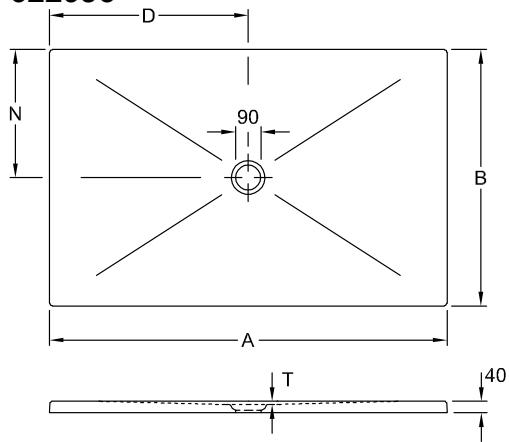

DUSCHWANNE (KERAMIK) SUBWAY INFINITY

PRODUKTINFORMATION

1 . POSITION

Modell	6229J3
Kollektion	Subway Infinity
PROJECTS	■ DESIGN
Breite	800 mm
Höhe	40 mm
Länge	1000 mm
Gewicht	33 kg
Beschreibung	Keramik nicht aus CeramicPlus erhältlich 4 Seiten glasiert, Diese Duschwannen sind nicht geschnitten und können für alle Installationsarten verwendet werden (empfohlen: Mepa Installationssystem Art. Nr. 9223 76 00) ., Die Einbauhöhe der Duschwanne kann bei Verwendung der Ablaufgarnitur 9226 00 XX um 30mm reduziert werden. Achtung! Diese Ablaufgarnitur entspricht nicht EN274 Keramik mit Antirutsch-Oberfläche (PN18 / Antirutsch-Klasse B) Rutschhemmende Duschwanne Antirutsch-Klasse PN18
Material	Keramik
Ausschreibungstext	Subway Infinity; Duschwanne; Keramik; Maße: 1000 x 800 x 40 mm; Rechteck; Antirutsch-Klasse PN18

FARBEN

Ardoise Anti-slip	6229J3W9	4051202469573
Weiß Alpin	6229J301	4051202469559
Taupe Anti-slip	6229J3TP	4051202469566

TECHNISCHE ZEICHNUNGEN

6229J3

	A	B	D	N	T
6232 45	1600	1000	800	500	13
6231 S4	1400	900	700	450	11
6230 N4	1200	900	600	450	11
6229 J3	1000	800	500	400	13
6228 J5	1000	1000	500	500	13