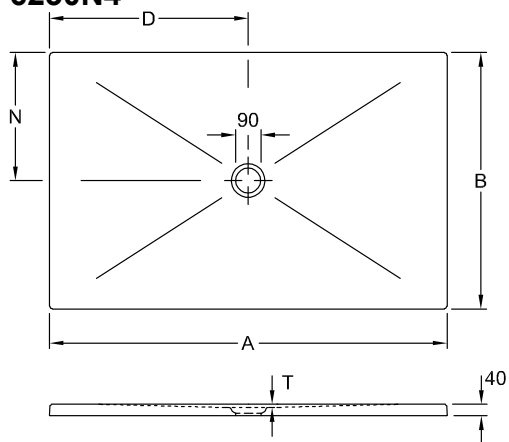

DUSCHWANNE (KERAMIK) SUBWAY INFINITY

PRODUKTINFORMATION

1 . POSITION

Modell	6230N4
Kollektion	Subway Infinity
PROJECTS	■ DESIGN
Breite	900 mm
Höhe	40 mm
Länge	1200 mm
Gewicht	45 kg
Beschreibung	Keramik nicht aus CeramicPlus erhältlich 4 Seiten glasiert, Diese Duschwannen sind nicht geschnitten und können für alle Installationsarten verwendet werden (empfohlen: Mepa Installationssystem Art. Nr. 9223 76 00) ., Die Einbauhöhe der Duschwanne kann bei Verwendung der Ablaufgarnitur 9226 00 XX um 30mm reduziert werden. Achtung! Diese Ablaufgarnitur entspricht nicht EN274. Keramik mit Antirutsch-Oberfläche (PN18 / Antirutsch-Klasse B) Rutschhemmende Duschwanne Antirutsch-Klasse PN18
Material	Keramik
Ausschreibungstext	Subway Infinity; Duschwanne; Keramik; Maße: 1200 x 900 x 40 mm; Rechteck; Antirutsch-Klasse PN18

FARBEN

Weiß Alpin	6230N401	4051202388980
Taupe Anti-slip	6230N4TP	4051202388997
Ardoise Anti-slip	6230N4W9	4051202389208

TECHNISCHE ZEICHNUNGEN

6230N4

	A	B	D	N	T
6232 45	1600	1000	800	500	13
6231 S4	1400	900	700	450	11
6230 N4	1200	900	600	450	11
6229 J3	1000	800	500	400	13
6228 J5	1000	1000	500	500	13