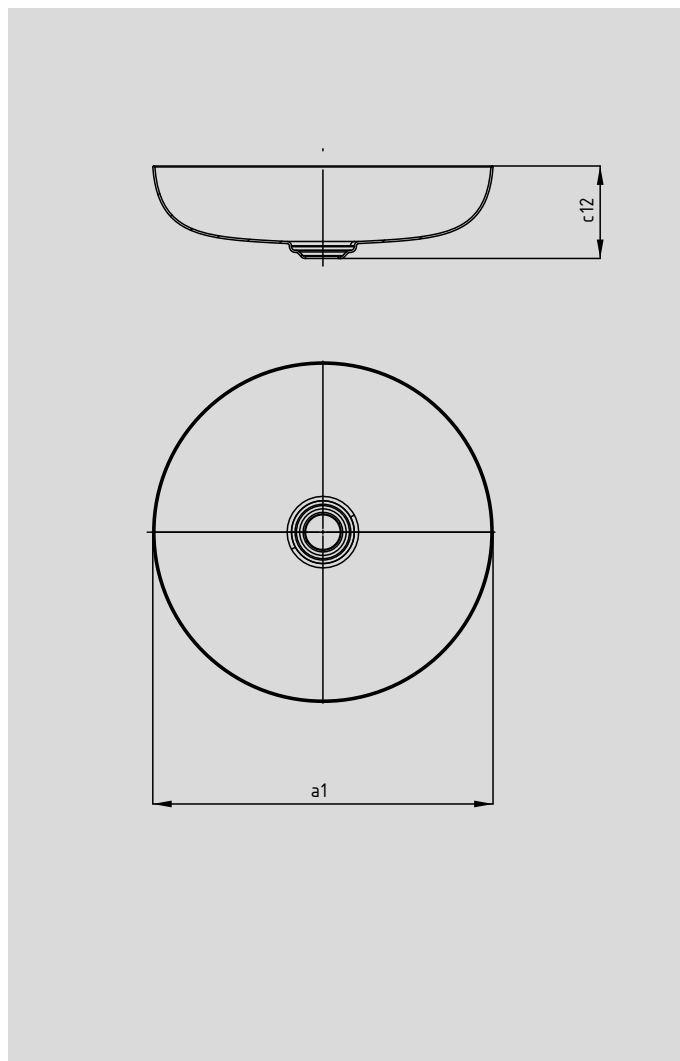

MIENA WASCHTISCH-SCHALE

- Premiumprodukte mit hohem, puristischem Designanspruch
- Iconic in der Badgestaltung: ideal zur Kombination mit hochwertigen Armaturen
- vielfältige Kombinationsmöglichkeiten mit Badewannen und Duschflächen im Sinne des „Perfect Match“
- aus KALDEWEI Stahl-Email – robust und langlebig durch perfekt zum Design abgestimmtes Material
- designed by Anke Salomon

Abbildungen ähnlich

Modell-Nr.		3180	3181
Äußere Länge	a ₁	450	380 mm
Abstand Spiegelfläche bis Unterkante Ablaufprägung	c ₁₂	122	122 mm
Gewicht des emailierten Waschtisches in kg		7,4	5,6