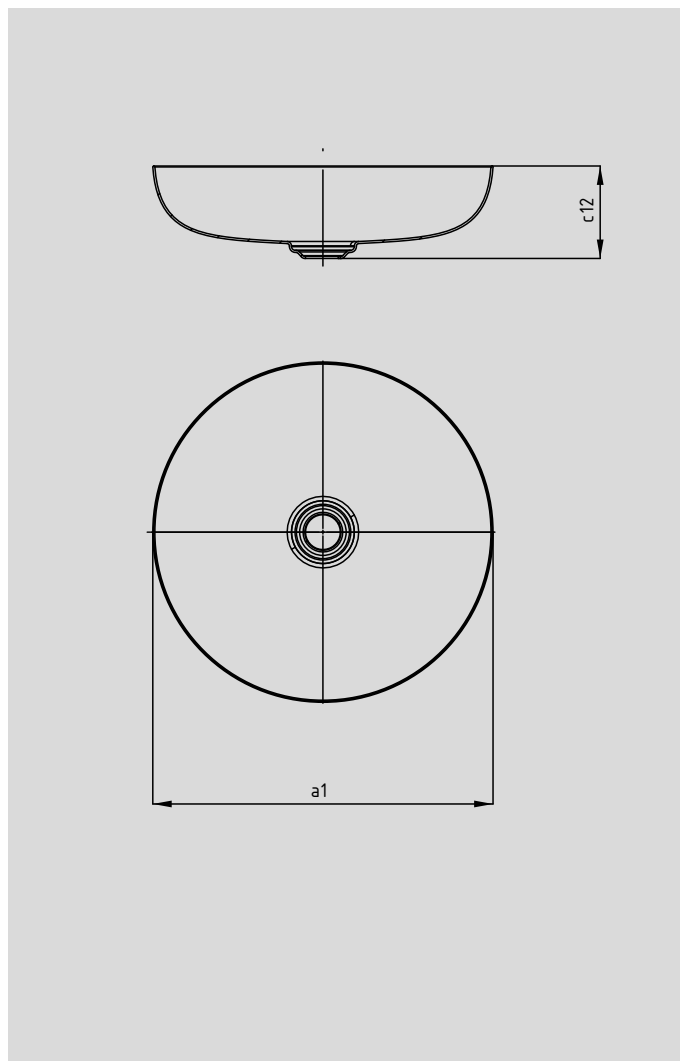

MIENA WASCHTISCH-SCHALE

- Premiumprodukte mit hohem, puristischem Designanspruch
- Iconic in der Badgestaltung: ideal zur Kombination mit hochwertigen Armaturen
- vielfältige Kombinationsmöglichkeiten mit Badewannen und Duschflächen im Sinne des „Perfect Match“
- aus KALDEWEI Stahl-Email – robust und langlebig durch perfekt zum Design abgestimmtes Material
- designed by Anke Salomon

Abbildungen ähnlich

Modell-Nr.		3180	3181
Äußere Länge	a ₁	450	380 mm
Abstand Spiegelfläche bis Unterkante Ablaufprägung	c ₁₂	122	122 mm
Gewicht des emaillierten Waschtisches in kg		7,4	5,6