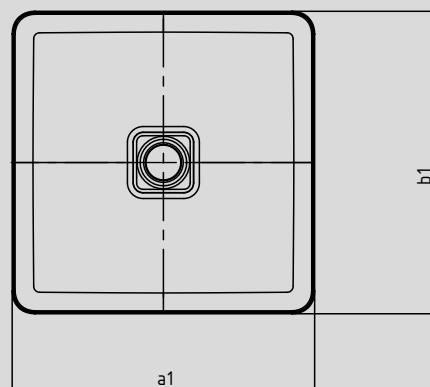

MIENA WASCHTISCH-SCHALE

- Premiumprodukte mit hohem, puristischem Designanspruch
- vielfältige Kombinationsmöglichkeiten mit Badewannen und Duschflächen im Sinne des „Perfect Match“
- Iconic in der Badgestaltung: ideal zur Kombination mit hochwertigen Armaturen
- aus KALDEWEI Stahl-Email – robust und langlebig durch perfekt zum Design abgestimmtes Material
- designed by Anke Salomon

Abbildungen ähnlich

Mod.3185

Modell-Nr.		3184	3185
Äußere Länge	a_1	400	580 mm
Äußere Breite	b_1	400	380 mm
Abstand Spiegelfläche bis Unterkante Ablaufprägung	c_{12}	119	119 mm
Abstand Außenkante bis Mitte Ablaufloch	f_5	200	190 mm
Gewicht des emaillierten Waschtisches in kg		8,9	11,6