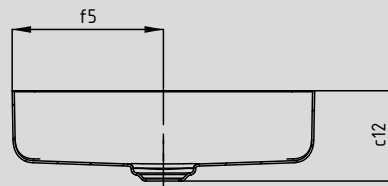

MIENA WASCHTISCH-SCHALE

- Premiumprodukte mit hohem, puristischem Designanspruch
- vielfältige Kombinationsmöglichkeiten mit Badewannen und Duschflächen im Sinne des „Perfect Match“
- Iconic in der Badgestaltung: ideal zur Kombination mit hochwertigen Armaturen
- aus KALDEWEI Stahl-Email – robust und langlebig durch perfekt zum Design abgestimmtes Material
- designed by Anke Salomon

Abbildungen ähnlich

Mod.3185

Modell-Nr.		3184	3185
Äußere Länge	a_1	400	580 mm
Äußere Breite	b_1	400	380 mm
Abstand Spiegelfläche bis Unterkante Ablaufprägung	c_{12}	119	119 mm
Abstand Außenkante bis Mitte Ablaufloch	f_5	200	190 mm
Gewicht des emaillierten Waschtisches in kg		8,9	11,6