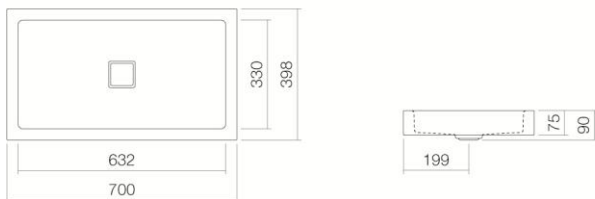

Serienausführung

ohne Hahnloch, ohne Überlauf

Ausführungsvarianten

Sanitär- oder Mattfarbe gemäß Farbkarte

Abmessungen

700 x 398 x 75 mm

Material

Glasierter Stahl

Nettogewicht

6,90 kg

Montage

für den Aufsatz auf Trägerplatten

Zubehör

Siphon SI.2, Siphon SI.3

Armaturenhinweis

Optimaler Auftreffbereich ca. 105 – 140 mm ab

Optimales Auftreffen auf der Beckenmulde bei Armaturen mit senkrechtem Auslauf (Auftrittswinkel 90°) und mit eingebautem Perlator.

Beckenhinterkante.

Ausschreibungstext

Aufsatzbecken rechteckig, 700 x 398 mm, Höhe 75 mm, Muldentiefe 65 mm, glasiert, Weiß, ohne Hahnloch und Überlauf, inklusive Schaftventil mit weiß glasierter Abdeckkappe und Befestigungsset