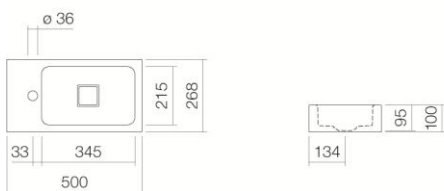

500 x 268 x 100 mm

Material
Nettogewicht
Montage
Zubehör

Glasierter Stahl

4,50 kg

für den Wandanschluss

Siphon SI.2, Siphon SI.3, Eckventilverkleidung EV.3,

Handtuchhalter rechts HTH.220.R3

Optimaler Auftreffbereich ca. 110 – 205 mm ab Mitte Hahnloch.

Armaturenhinweis

Optimales Auftreffen auf der Beckenmulde bei Armaturen mit senkrechtem Auslauf (Auftrittswinkel 90°) und mit eingebautem Perlator.

Ausschreibungstext

Waschtisch, rechteckig, 500 x 268 mm, Beckenmulde rechteckig rechts, innen und außen glasiert, Weiß, Höhe 100 mm, mit Hahnloch, ohne Überlauf, inklusive Schaftventil mit weiß glasierter Abdeckkappe und Befestigungsset