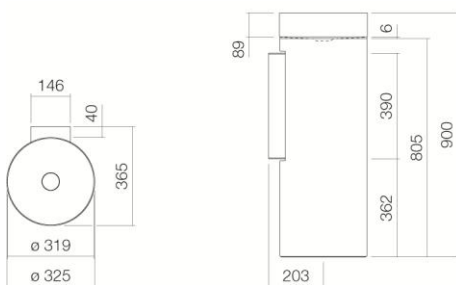

A³form

Technisches Datenblatt

Waschtische
WT.RX325.KE
Artikelnummer: 4505500000
Designpartner: sieger design

Eigenschaften

Artikelbezeichnung	WT.RX325.KE
Artikelnummer	4505500000
Standardfarbe	Weiß
Oberflächenvarianten	Weiß pflegeleicht (XXXX XXX 400) Weiß antibakteriell (XXXX XXX 401)
Serienausführung	ohne Hahnloch, ohne Überlauf
Ausführungsvarianten	Sanitär- oder Mattfarbe gemäß Farbkarte
Abmessungen	ø 325 x 900 mm
Material	Glasierter Stahl
Nettogewicht	15,70 kg
Montage	für den Wandanschluss
Zubehör	Spiegel SP.300, Spiegel SP.300.1, Spiegel SP.325, Spiegel SP.325.3, Designspiegel SP.FR375.S1
Armaturenhinweis	Optimaler Auftreffbereich ca. 125 – 160 mm ab Beckenhinterkante.
<small>Optimales Auftreffen auf der Beckenmulde bei Armaturen mit senkrechtem Auslauf (Auftreffwinkel 90°) und mit eingebautem Perlator.</small>	

Ausschreibungstext

Waschtisch, kreisförmig, ø 325 mm, innen und außen glasiert, Weiß, Höhe 900 mm, ohne Hahnloch und Überlauf, inklusive verchromten Distanzring zwischen Becken und Säule, Schaftventil mit verchromter Abdeckkappe, Siphon, Befestigungsset und Wandkonsole weiß
Fabrikat: Alape
Modell: WT.RX325.KE
