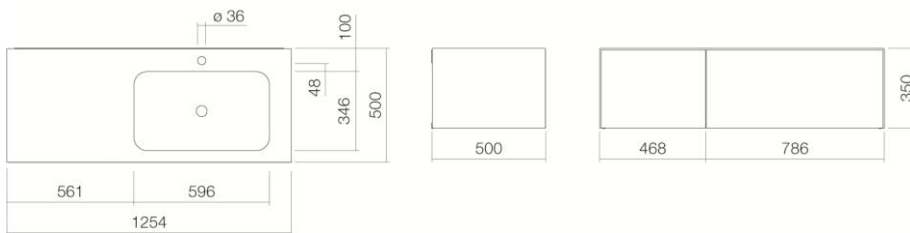

#### Eigenschaften

Artikelbezeichnung  
 Artikelnummer  
 Standardfarbe  
 Oberflächenvarianten

WP.Folio9  
 5159810000  
 Weiß / Fossilgrau  
 -

Serienausführung  
 Ausführungsvarianten  
 Abmessungen  
 Material  
 Nettogewicht  
 Montage  
 Zubehör

mit Hahnloch, ohne Überlauf  
 mit Überlauf  
 1254 x 500 x 350  
 Glasierter Stahl / Lack seidenmatt  
 68,00 kg  
 für den Wandanschluss  
 Facheinteilung FU.H358.1, Facheinteilung FU.H358.2,  
 Tissuebox FU.TI1, Ordnungsbox FU.BX1, Facheinteilung  
 FU.BX2, Ablage für Kosmetikartikel FU.TB1  
 Optimaler Auftreffbereich ca. 130 – 165 mm ab Mitte Hahnloch.

#### Armaturenhinweis

Optimales Auftreffen auf der Beckenmulde bei Armaturen mit senkrechtem Auslauf (Auftrittswinkel 90°) und mit eingebautem Perlator.

#### Ausschreibungstext

Waschplatz rechteckig, 1254 x 500 mm, Höhe 350 mm, Beckenmulde rechteckig rechts, mit Hahnloch, ohne Überlauf, seitlich umlaufende Waschtischabdeckung weiß glasiert, Waschtischunterschrank grifflos mit Push-to open, zwei Vollauszüge, Möbeloberfläche Lack seidenmatt, Fossilgrau, inklusive Schaftventil mit weiß glasierter Abdeckkappe, Raumparsiphon und Befestigungsset