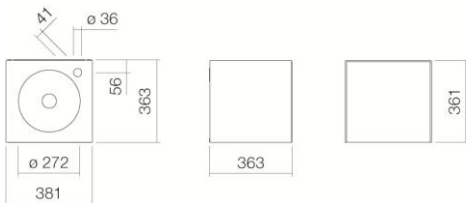

Ausführungsvarianten

Abmessungen

381 x 363 x 361 mm

Material

Glasierter Stahl / Lack seidenmatt

Nettogewicht

20,00 kg

Montage

für den Wandanschluss

Zubehör

Armaturenhinweis

Optimaler Auftreffbereich ca. 107 – 140 mm ab Mitte Hahnloch.

Optimales Auftreffen auf der Beckenmulde bei Armaturen mit senkrechtem Auslauf (Aufreffwinkel 90°) und mit eingebautem Perlator.

Ausschreibungstext

Waschplatz rechteckig, 381 x 363 mm, Höhe 361 mm, Beckenmulde rund mittig, mit Hahnloch, ohne Überlauf, seitlich umlaufende Waschtischabdeckung weiß glasiert, Waschtischunterschrank mit Türanschlag links, grifflos, Push-to open, Möbeloberfläche Lack seidenmatt, Fossilgrau, inklusive Schaftventil mit weiß glasierter Abdeckkappe, Raumparsiphon und Befestigungsset