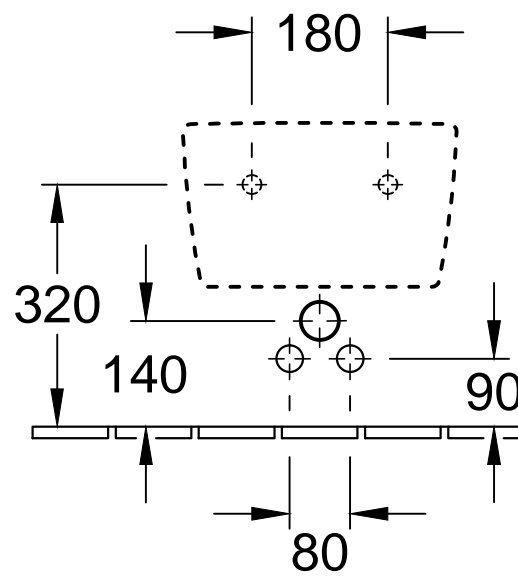

GE 111.512.00.1

GE 111.510.00.1

GE 111.510.00.1

GE 457.608.00.1

Benennung			Villeroy&Boch
AVENTO 5405 00 - WBD			
Geändert:	Freigabe:	PR	Ohne unsere Genehmigung darf diese Zeichnung weder vervielfältigt, noch dritten Personen oder Konkurrenzfirmen mitgeteilt werden. Die Verwendung der Daten/technischen Zeichnungen erfolgt auf eigenes Risiko, unter Ausschluss jeglicher Haftung von Villeroy & Boch. Maßangaben sind unverbindlich; Modelländerungen bleiben vorbehalten.
	Datum:	09.09.2016	
	Gez.:	MHK	
	Datum:	08.2016	