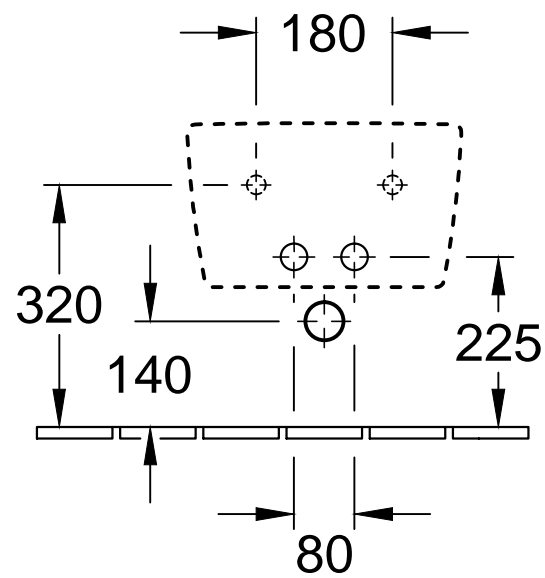

GE 111.512.00.1

GE 111.510.00.1

GE 111.510.00.1

GE 457.608.00.1

Benennung			Villeroy&Boch
AVENTO 5405 00 - WBD			
Geändert:	Freigabe:	PR	Ohne unsere Genehmigung darf diese Zeichnung weder vervielfältigt, noch dritten Personen oder Konkurrenzfirmen mitgeteilt werden. Die Verwendung der Daten/technischen Zeichnungen erfolgt auf eigenes Risiko, unter Ausschluss jeglicher Haftung von Villeroy & Boch. Maßangaben sind unverbindlich; Modelländerungen bleiben vorbehalten.
	Datum:	09.09.2016	
	Gez.:	MHK	
	Datum:	08.2016	