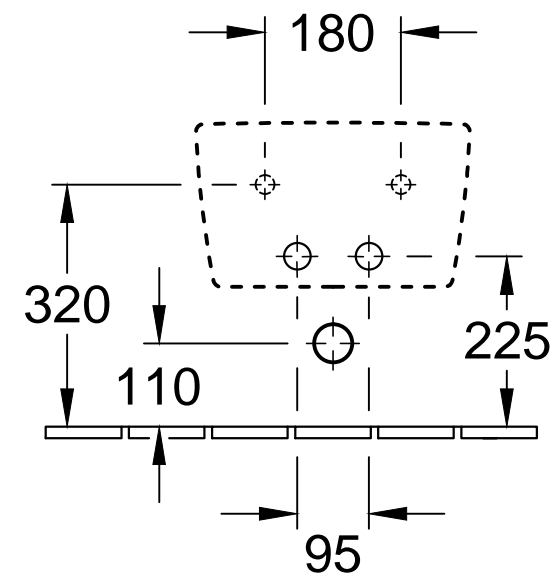

GE 111.512.00.1

GE 111.510.00.1

GE 111.510.00.1

GE 457.608.00.1

Benennung			Villeroy&Boch
AVENTO 5405 00 - WBD			
Geändert:	Freigabe:	PR	Ohne unsere Genehmigung darf diese Zeichnung weder vervielfältigt, noch dritten Personen oder Konkurrenzfirmen mitgeteilt werden. Die Verwendung der Daten/technischen Zeichnungen erfolgt auf eigenes Risiko, unter Ausschluss jeglicher Haftung von Villeroy & Boch. Maßangaben sind unverbindlich; Modelländerungen bleiben vorbehalten.
	Datum:	09.09.2016	
	Gez.:	MHK	
	Datum:	08.2016	