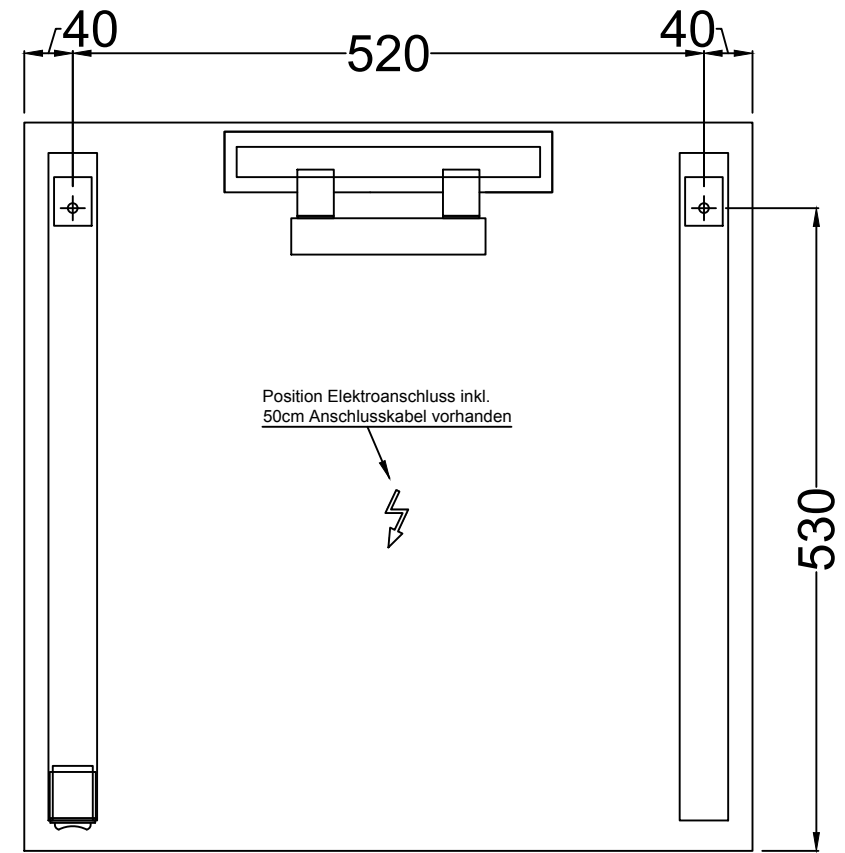

Vorderseite

Schalter Leuchtkrafthalbierung

Rückseite

Position Elektroanschluss inkl.
50cm Anschlusskabel vorhanden

Artikel-Nr.:	ZGARD0301060060	Netzteil:	Ja	Beleuchtung austauschbar:	Ja, durch Elektrische Fachkraft mit original Ersatzteilen vom Hersteller
Serie:	GARDA LED	Spannung:	230V~		
Spiegelglas:	5mm	Frequenz:	50 Hz	Wärmemanagement:	Ja
Kantenbearbeitung:	MPK	Leistung:	7,2 Watt	Ein-Person-Montage möglich:	Ja
Aufhängeschiene:	Aluminium	Schutzklasse:	IP 20	Befestigungsmaterial inklusive:	Ja
Spiegelbreite mm:	600	Lichtfarbe:	Warmlicht	gezeichnet: 08.12.2017	cad-06
Spiegelhöhe mm:	600	Ra-Wert (CRI):	≥80		
Tiefe mm:	46	Lichtstärke:	100 LUX		

Modell:	GARDA LED
Gesamtmaß B x H x T:	600 x 600 x 46 mm
Made in Germany	