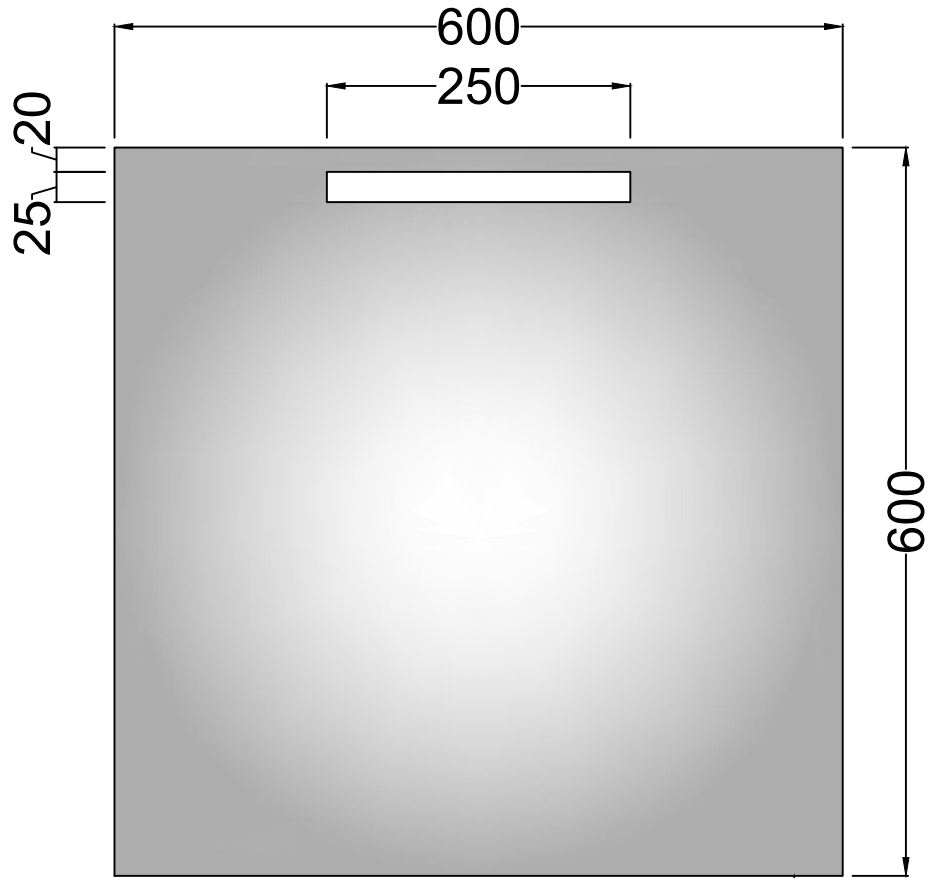

Vorderseite

Schalter Leuchtkrafthalbierung

Rückseite

Position Elektroanschluss inkl.
50cm Anschlusskabel vorhanden

Artikel-Nr.:	ZGARD0301060060	Netzteil:	Ja	Beleuchtung austauschbar:	Ja, durch Elektrische Fachkraft mit original Ersatzteilen vom Hersteller
Serie:	GARDA LED	Spannung:	230V~		
Spiegelglas:	5mm	Frequenz:	50 Hz	Wärmemanagement:	Ja
Kantenbearbeitung:	MPK	Leistung:	7,2 Watt	Ein-Person-Montage möglich:	Ja
Aufhängeschiene:	Aluminium	Schutzklasse:	IP 20	Befestigungsmaterial inklusive:	Ja
Spiegelbreite mm:	600	Lichtfarbe:	Warmlicht	gezeichnet: 08.12.2017	cad-06
Spiegelhöhe mm:	600	Ra-Wert (CRI):	≥80		
Tiefe mm:	46	Lichtstärke:	100 LUX		

Modell:	GARDA LED
Gesamtmaß B x H x T:	600 x 600 x 46 mm
Made in Germany	