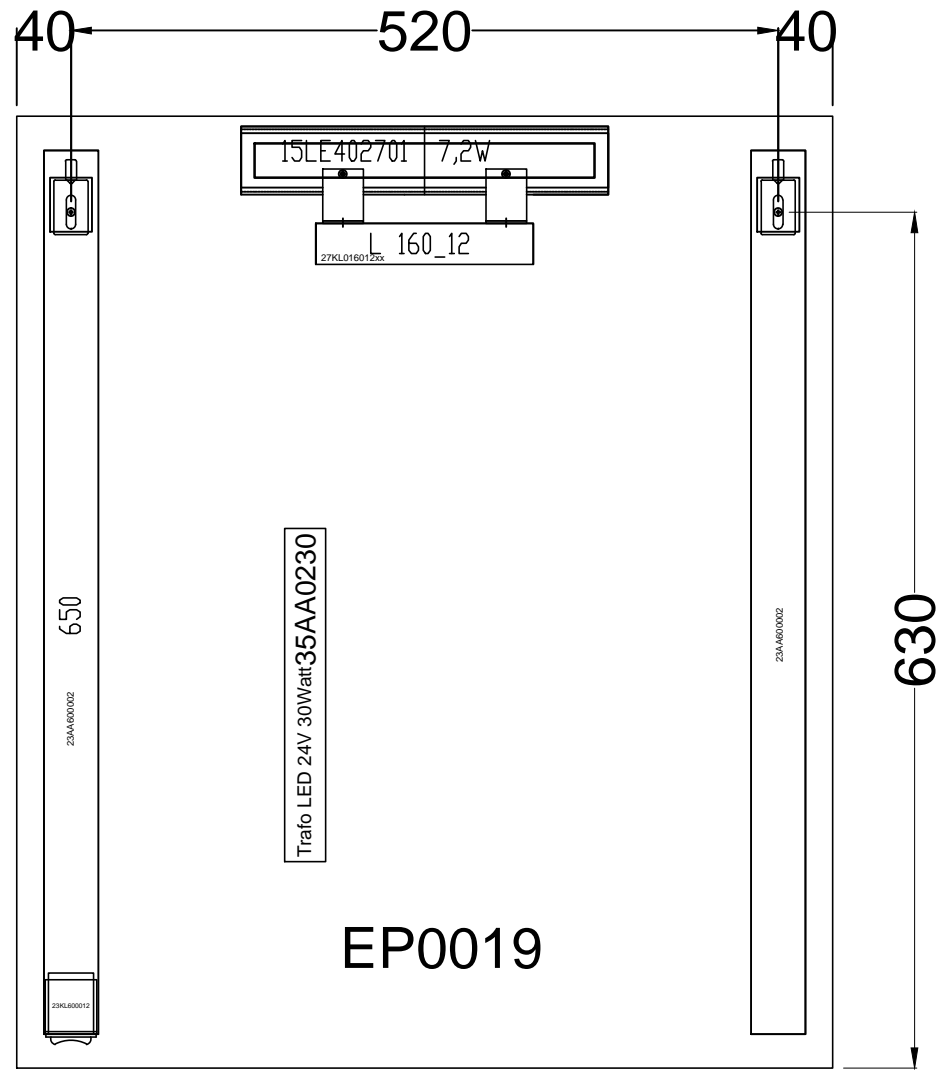

Schalter Leuchtkrafthalbierung

1 X Satinierung 250x25mm

Bemaßung der Aufhängepunkte sind ca-Maße. Bei Spiegelmontage sind die genauen Aufhängepunkte vom gelieferten Spiegel abzunehmen

	Datum	Name	Kante: MPK		Art.-Nr.
gezeichnet	21.09.2015	Auth	Material:	Menge:	Garda 6070 LED
letzter Druck	21.09.2015	auth	Spiegel 5mm	1	
Allgemeintoleranz: .			Bezeichnung/ Kunde:		
Schutzvermerk nach ISO 16016 beachten			B x H x T : 600 x 700 x 46 mm		
Günther Zierath GmbH Hamburger Str. 19 49124 Georgsmarienhütte Tel.: 05401-86820 Fax: 05401-868211 Internet: www.zierath.de E-Mail: verkauf@zierath.de			Beleuchtung		
			1 X 15LE4027 mit 7,2 Watt LED		
			H0700x0600		EP0019
Pfad: Z:\Plotter\Spiegel_Gesamtübersicht\Garda LED\H0700\H0700x600.dwg					

⚡ Empfehlung: Stromzuführung Mitte vom Spiegel