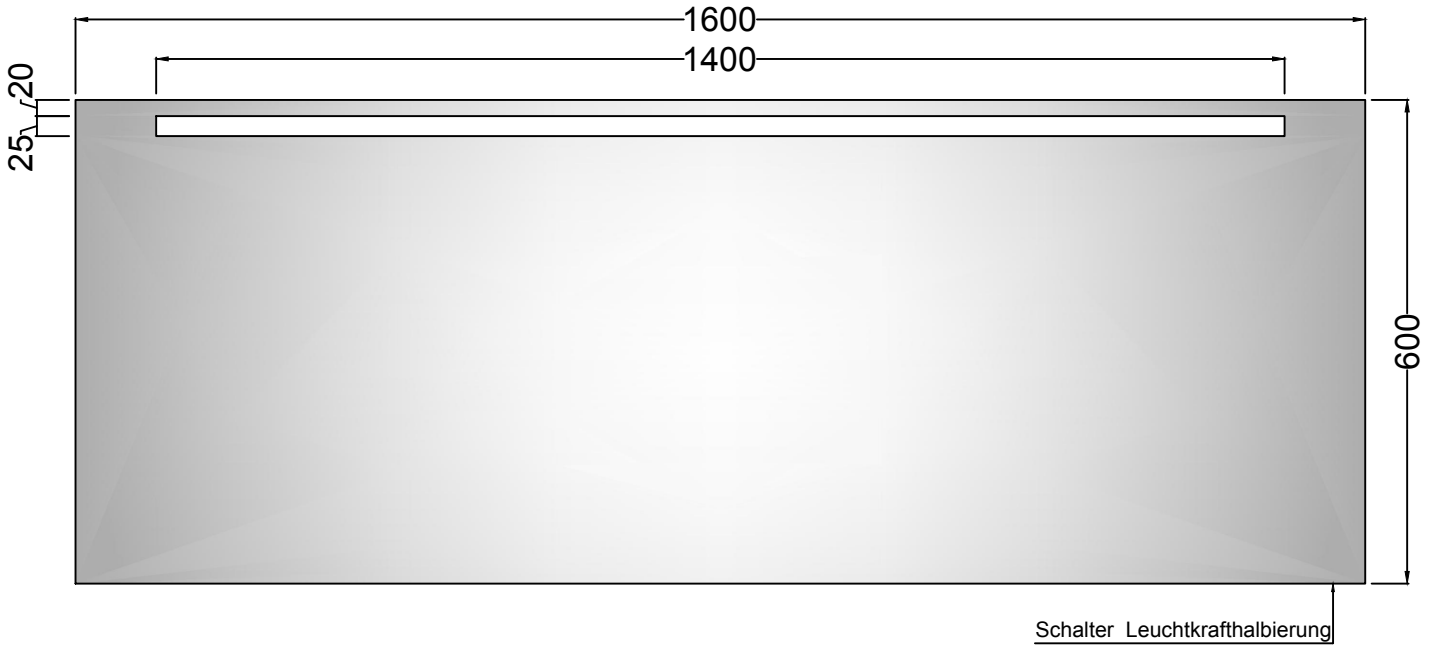

Vorderseite

Rückseite

<p>zierath licht / spiegel Garda-LED Der Spiegel enthält energiesparende LED-Lampen. DMF Die Lampen können am Spiegel nicht ausgetauscht werden. 874/2012</p>	Artikel-Nr.:	ZGARD0301160060	Netzteil:	JA	Beleuchtung austauschbar: Ja, durch Elektrische Fachkraft mit original Ersatzteilen vom Hersteller	
	Serie:	GARDA LED	Spannung:	230V~	Wärmemanagement: Ja	
	Spiegelglas mm:	5mm	Frequenz:	50 Hz	Ein-Person-Montage möglich: Nein	
	Kantenbearbeitung:	MPK	Leistung:	42 Watt	Befestigungsmaterial inklusive: Ja	
	Aufhängeschiene:	Aluminium	Schutzklasse:	IP 20	gezeichnet: 08.12.2017 cad-06	
Spiegelbreite mm:	1600	Lichtfarbe:	Warmlicht	Made in Germany	zierath licht / spiegel	
Spiegelhöhe mm:	600	Ra-Wert (CRI):	≥80			
Tiefe mm:	46	Lichtstärke:	230 LUX			
						Modell: GARDA LED Gesamtmaß BxHxT: 1600 x 600 x 46 mm