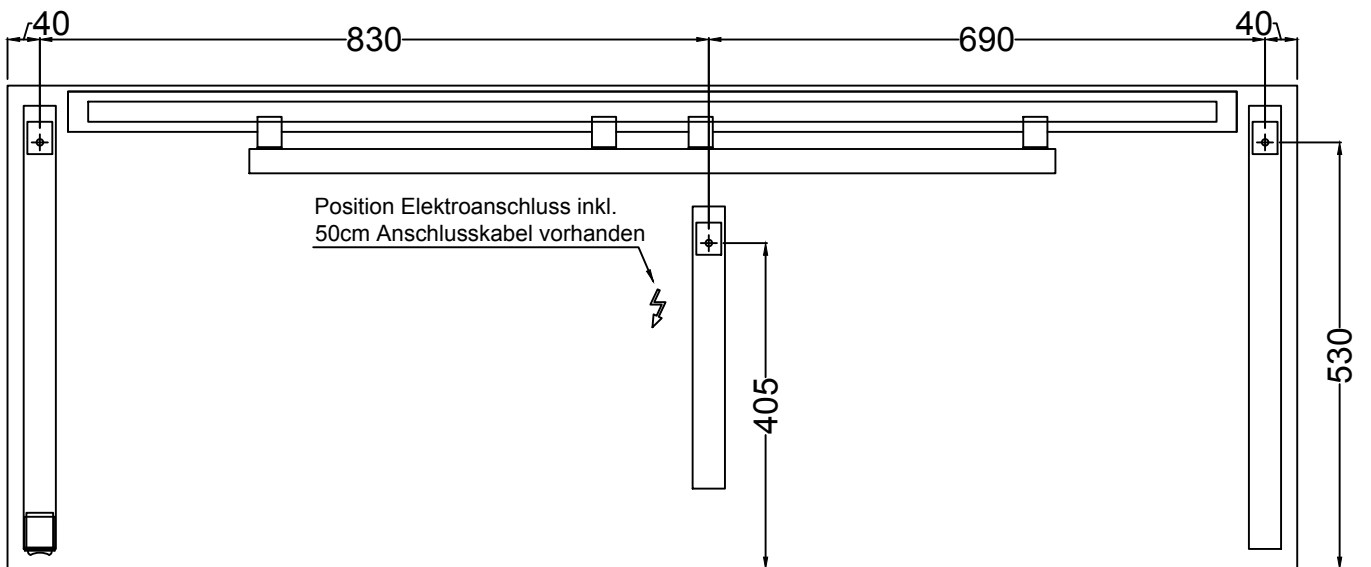

Vorderseite

Rückseite

<p>zierath licht / spiegel Garda-LED Der Spiegel enthält energiesparende LED-Lampen. DMF Die Lampen können am Spiegel nicht ausgetauscht werden. 874/2012</p>	Artikel-Nr.:	ZGARD0301160060	Netzteil:	JA	Beleuchtung austauschbar: Ja, durch Elektrische Fachkraft mit original Ersatzteilen vom Hersteller	
	Serie:	GARDA LED	Spannung:	230V~	Wärmemanagement: Ja	
	Spiegelglas mm:	5mm	Frequenz:	50 Hz	Ein-Person-Montage möglich: Nein	
	Kantenbearbeitung:	MPK	Leistung:	42 Watt	Befestigungsmaterial inklusive: Ja	
	Aufhängeschiene:	Aluminium	Schutzklasse:	IP 20	gezeichnet: 08.12.2017 cad-06	
Spiegelbreite mm:	1600	Lichtfarbe:	Warmlicht	Made in Germany	zierath licht / spiegel	
Spiegelhöhe mm:	600	Ra-Wert (CRI):	≥80			
Tiefe mm:	46	Lichtstärke:	230 LUX			
						Modell: GARDA LED Gesamtmaß BxHxT: 1600 x 600 x 46 mm