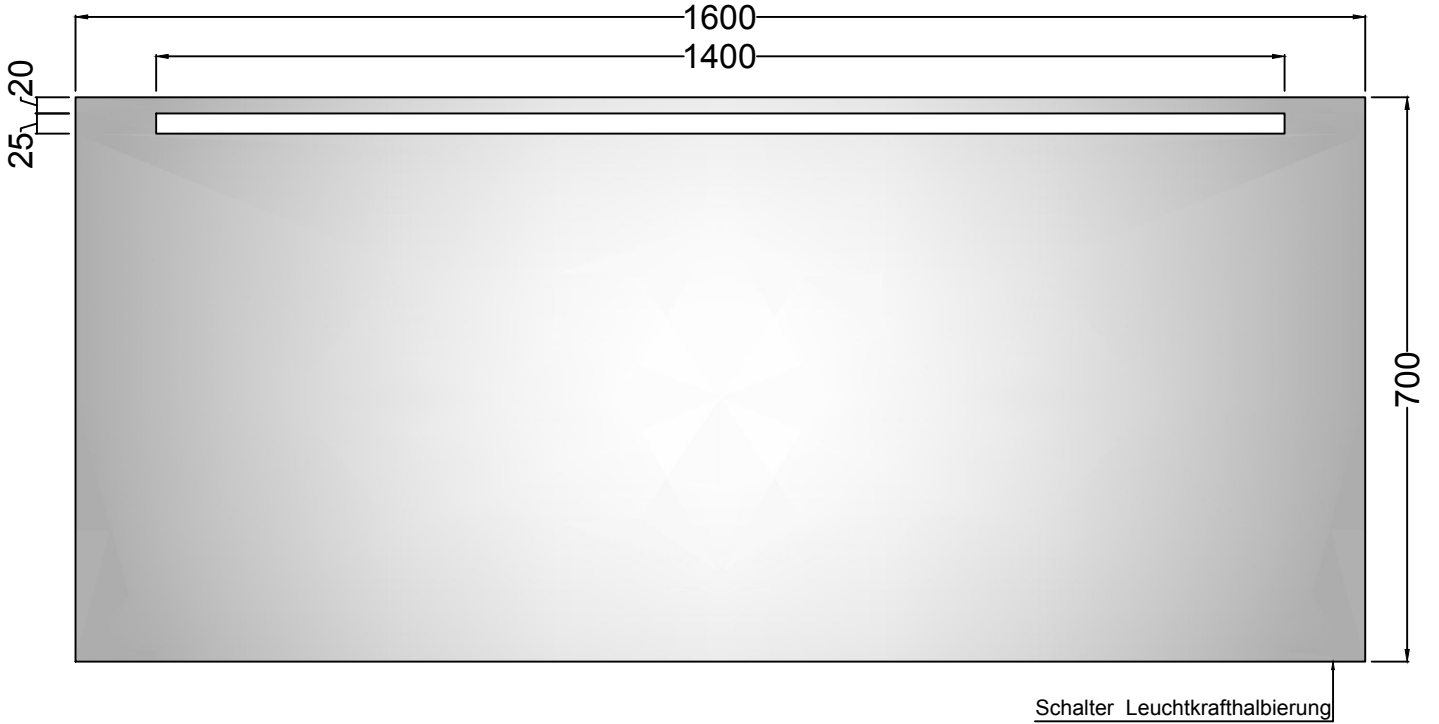

Vorderseite

Rückseite

	Artikel-Nr.:	ZGARD0301160070	Netzteil:	JA	Beleuchtung austauschbar: Ja, durch Elektrische Fachkraft mit original Ersatzteilen vom Hersteller
	Serie:	GARDA LED	Spannung:	230V~	Wärmemanagement: Ja
	Spiegelglas mm:	5mm	Frequenz:	50 Hz	Ein-Person-Montage möglich: Nein
	Kantenbearbeitung:	MPK	Leistung:	42 Watt	Befestigungsmaterial inklusive: Ja
	Aufhängeschiene:	Aluminium	Schutzklasse:	IP 20	gezeichnet: 08.12.2017 cad-06
Spiegelbreite mm:	1600	Lichtfarbe:	Warmlicht	Made in Germany	zierath licht / spiegel
Spiegelhöhe mm:	700	Ra-Wert (CRI):	≥80		
Tiefe mm:	46	Lichtstärke:	220 LUX		
Gesamtmaß BxHxT: 1600 x 700 x 46 mm					