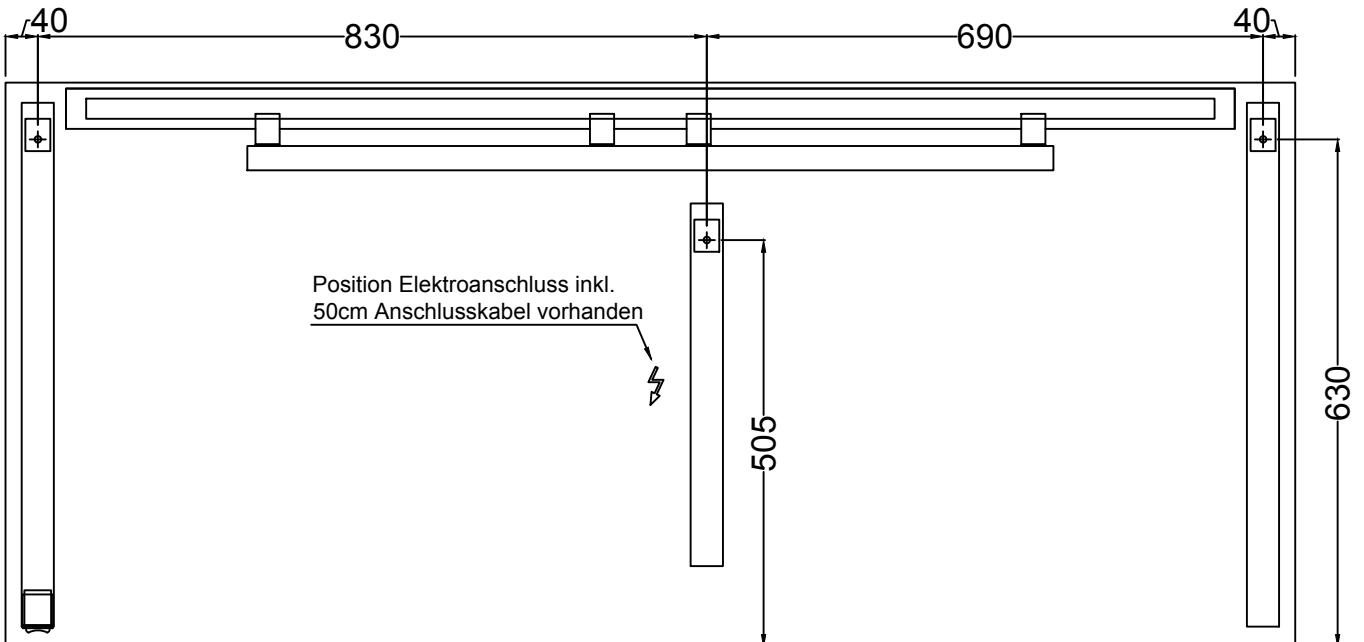

Vorderseite

Rückseite

	Artikel-Nr.:	ZGARD0301160070	Netzteil:	JA	Beleuchtung austauschbar: Ja, durch Elektrische Fachkraft mit original Ersatzteilen vom Hersteller
	Serie:	GARDA LED	Spannung:	230V~	Wärmemanagement: Ja
	Spiegelglas mm:	5mm	Frequenz:	50 Hz	Ein-Person-Montage möglich: Nein
	Kantenbearbeitung:	MPK	Leistung:	42 Watt	Befestigungsmaterial inklusive: Ja
	Aufhängeschiene:	Aluminium	Schutzklasse:	IP 20	gezeichnet: 08.12.2017 cad-06
Spiegelbreite mm:	1600	Lichtfarbe:	Warmlicht	Made in Germany	zierath licht / spiegel
Spiegelhöhe mm:	700	Ra-Wert (CRI):	≥80		
Tiefe mm:	46	Lichtstärke:	220 LUX		
Gesamtmaß BxHxT: 1600 x 700 x 46 mm					