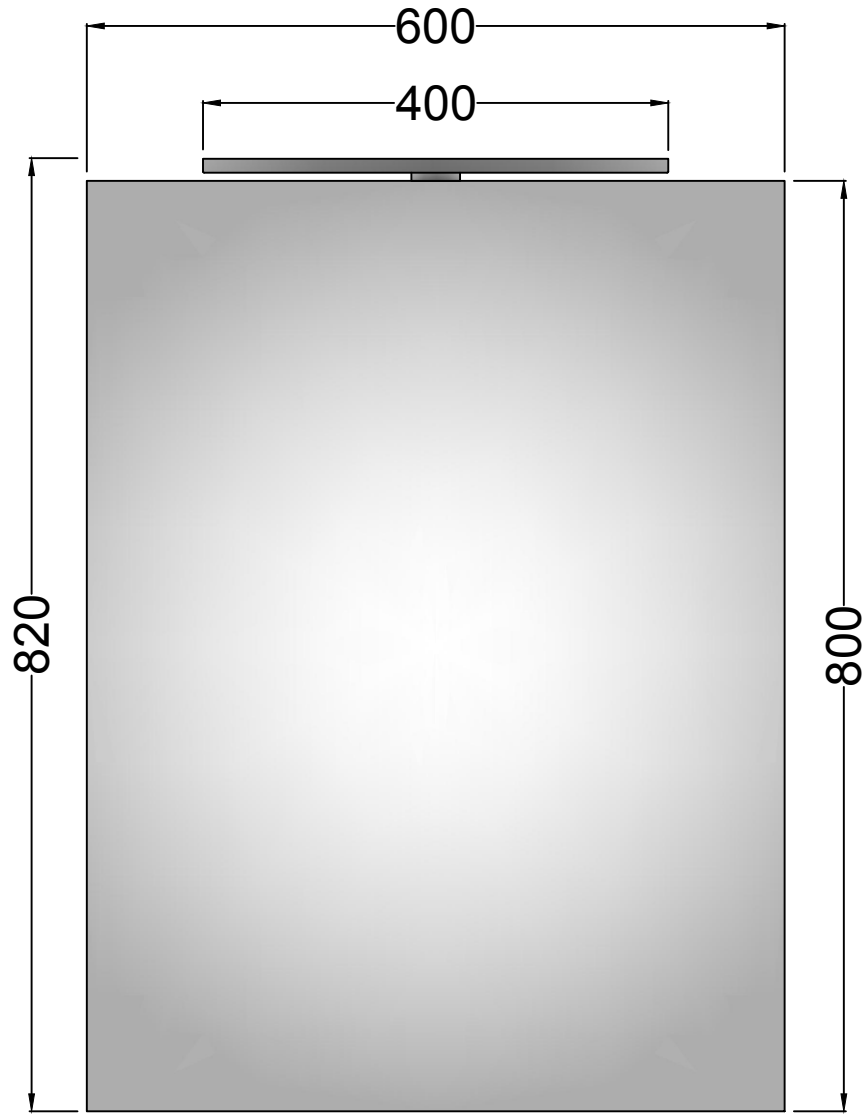

Vorderseite

Rückseite

zierath
licht / spiegel

Der Spiegel enthält eingebaute LED-Lampen und ist geeignet für Leuchtmittel der Energieklassen:

Dieser Spiegel wird verkauft mit einem LED-Leuchtmittel der Energieklasse:

874/2012

Artikel-Nr.: ZLINE0361060080	Netzteil: Nicht nötig	Beleuchtung austauschbar: Ja, durch Elektrische Fachkraft mit original Ersatzteilen vom Hersteller
Serie: Z-LINE	Spannung: 230V~	
Spiegelglas: 4 mm	Frequenz: 50 Hz	Wärmemanagement: Ja
Kantenbearbeitung: OPK	Leistung: 6,5 Watt	Ein-Person-Montage möglich: Ja
Aufhängeschiene: Aluminium	Schutzklasse: IP 44	Befestigungsmaterial inklusive: Ja
Spiegelbreite mm: 600	Lichtfarbe: Warmlicht	gezeichnet: 18.12.2017 cad-06
Spiegelhöhe mm: 800	Ra-Wert (CRI): ≥80	
Tiefe mm: 133	Lichtstärke: 260 LUX	

Modell: TIO	
Gesamtmaß B x H x T: 600 x 820 x 133 mm	
 licht / spiegel	Made in Germany