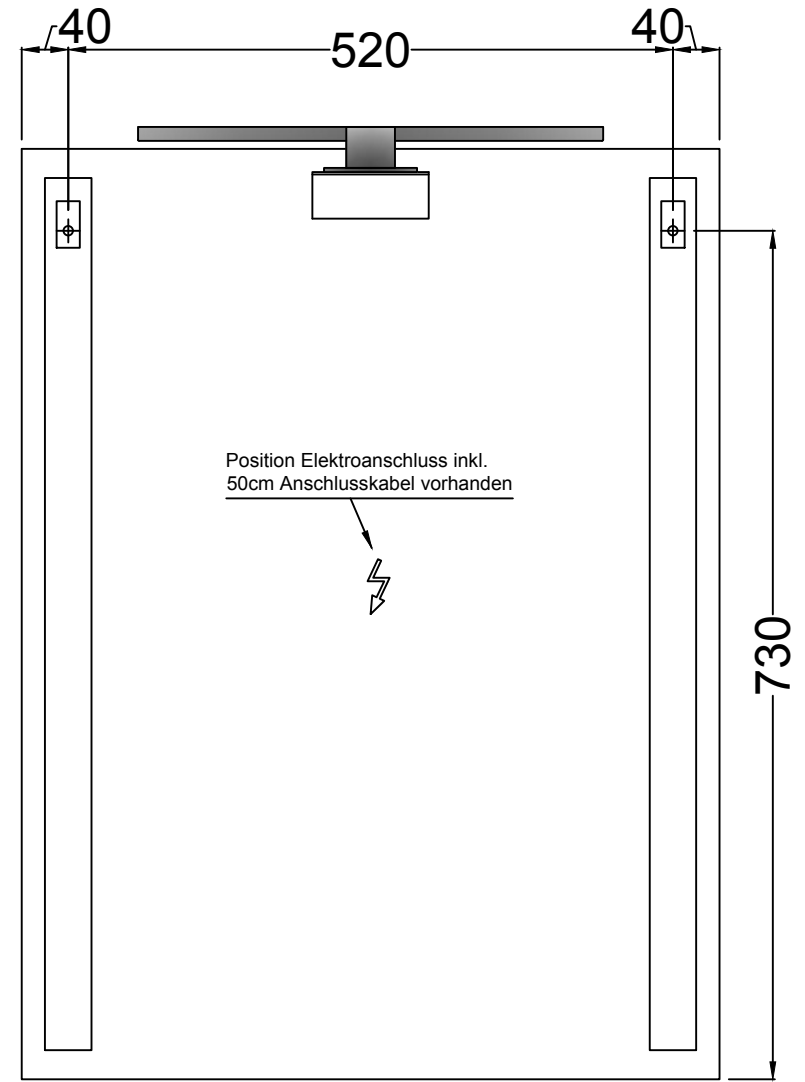

Vorderseite

Rückseite

zierath
licht / spiegel

Der Spiegel enthält eingebaute LED-Lampen und ist geeignet für Leuchtmittel der Energieklassen:

Dieser Spiegel wird verkauft mit einem LED-Leuchtmittel der Energieklasse:

874/2012

Artikel-Nr.: ZLINE0361060080	Netzteil: Nicht nötig	Beleuchtung austauschbar: Ja, durch Elektrische Fachkraft mit original Ersatzteilen vom Hersteller
Serie: Z-LINE	Spannung: 230V~	
Spiegelglas: 4 mm	Frequenz: 50 Hz	Wärmemanagement: Ja
Kantenbearbeitung: OPK	Leistung: 6,5 Watt	Ein-Person-Montage möglich: Ja
Aufhängeschiene: Aluminium	Schutzklasse: IP 44	Befestigungsmaterial inklusive: Ja
Spiegelbreite mm: 600	Lichtfarbe: Warmlicht	gezeichnet: 18.12.2017 cad-06
Spiegelhöhe mm: 800	Ra-Wert (CRI): ≥80	
Tiefe mm: 133	Lichtstärke: 260 LUX	

Modell: TIO	
Gesamtmaß B x H x T: 600 x 820 x 133 mm	
 licht / spiegel	Made in Germany