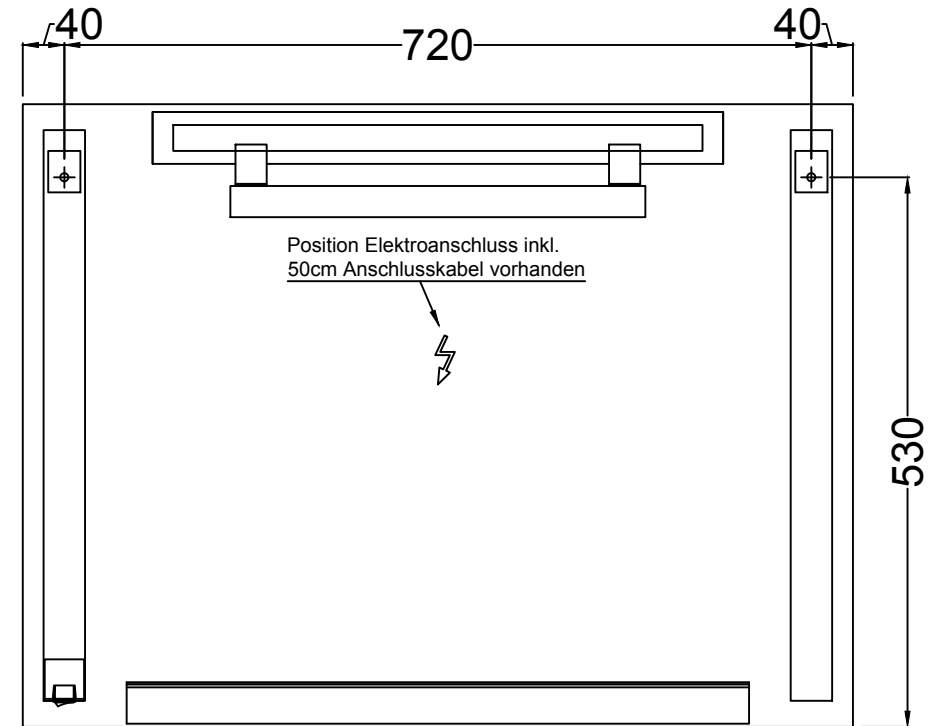

Vorderseite

Rückseite

Schalter Leuchtkraftalbbierung

Position Elektroanschluss inkl.
50cm Anschlusskabel vorhanden

Artikel-Nr.:	ZTREN0301080060	Netzteil:	Ja	Beleuchtung austauschbar:	Ja, durch Elektrische Fachkraft mit original Ersatzteilen vom Hersteller
Serie:	TRENTO LED	Spannung:	230V~		
Spiegelglas:	5mm	Frequenz:	50 Hz	Wärmemanagement:	Ja
Kantenbearbeitung:	MPK	Leistung:	18,7 Watt	Ein-Person-Montage möglich:	Ja
Aufhängeschiene:	Aluminium	Schutzklasse:	IP 20	Befestigungsmaterial inklusive:	Ja
Spiegelbreite mm:	800	Lichtfarbe:	Warmlicht	gezeichnet: 12.12.2017 cad-06	
Spiegelhöhe mm:	600	Ra-Wert (CRI):	≥80		
Tiefe mm:	46	Lichtstärke:	145 LUX		

Modell:	TRENTO LED
Gesamtmaß B x H x T:	800 x 600 x 46 mm
Made in Germany	