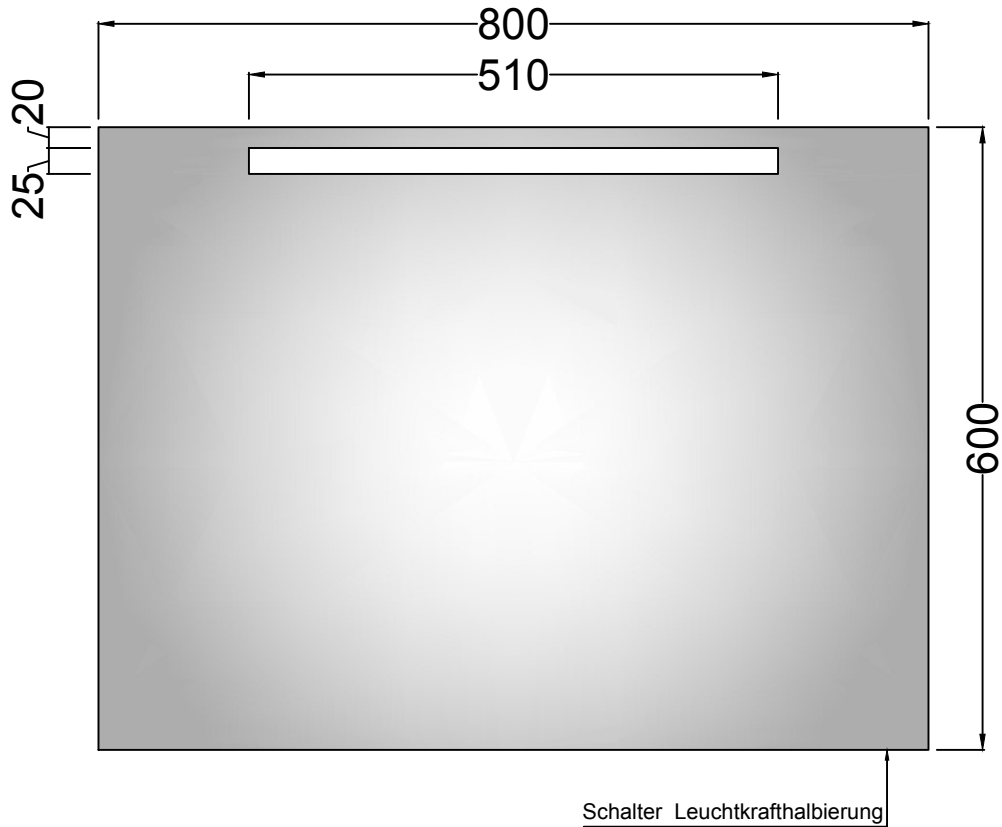

Vorderseite

Rückseite

Schalter Leuchtkraftalbbierung

Position Elektroanschluss inkl.
50cm Anschlusskabel vorhanden

Artikel-Nr.:	ZTREN0301080060	Netzteil:	Ja	Beleuchtung austauschbar:	Ja, durch Elektrische Fachkraft mit original Ersatzteilen vom Hersteller
Serie:	TRENTO LED	Spannung:	230V~		
Spiegelglas:	5mm	Frequenz:	50 Hz	Wärmemanagement:	Ja
Kantenbearbeitung:	MPK	Leistung:	18,7 Watt	Ein-Person-Montage möglich:	Ja
Aufhängeschiene:	Aluminium	Schutzklasse:	IP 20	Befestigungsmaterial inklusive:	Ja
Spiegelbreite mm:	800	Lichtfarbe:	Warmlicht	gezeichnet: 12.12.2017 cad-06	
Spiegelhöhe mm:	600	Ra-Wert (CRI):	≥80		
Tiefe mm:	46	Lichtstärke:	145 LUX		

Modell:	TRENTO LED
Gesamtmaß B x H x T:	800 x 600 x 46 mm
Made in Germany	