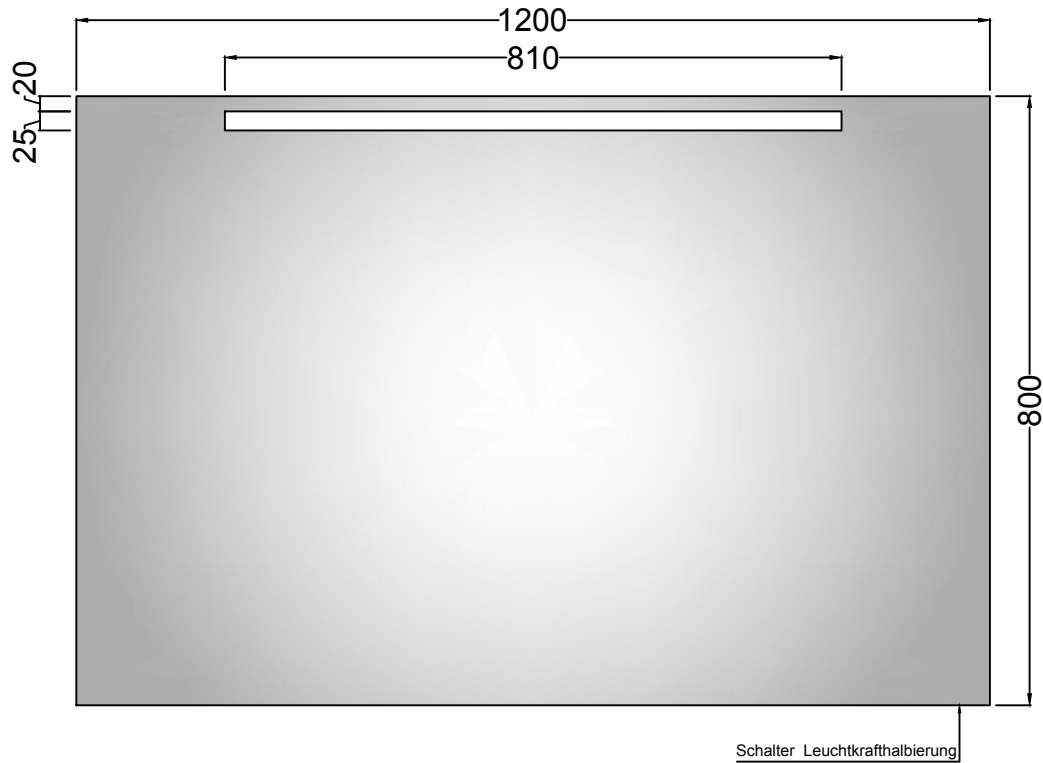

Vorderseite

Rückseite

Schalter Leuchtkrafthalbierung

Position Elektroanschluss inkl.
50cm Anschlusskabel vorhanden

Artikel-Nr.:	ZTREN0301120080	Netzteil:	Ja	Beleuchtung austauschbar:	Ja, durch Elektrische Fachkraft mit original Ersatzteilen vom Hersteller
Serie:	TRENTO LED	Spannung:	230V~		
Spiegelglas:	5mm	Frequenz:	50 Hz	Wärmemanagement:	Ja
Kantenbearbeitung:	MPK	Leistung:	29,3 Watt	Ein-Person-Montage möglich:	Ja
Aufhängeschiene:	Aluminium	Schutzklasse:	IP 20	Befestigungsmaterial inklusive:	Ja
Spiegelbreite mm:	1200	Lichtfarbe:	Warmlicht	gezeichnet: 12.12.2017 cad-06	
Spiegelhöhe mm:	800	Ra-Wert (CRI):	≥80		
Tiefe mm:	46	Lichtstärke:	185 LUX		

Modell:	TRENTO LED
Gesamtmaß B x H x T:	1200 x 800 x 46 mm
 zierath licht / spiegel	
Made in Germany	