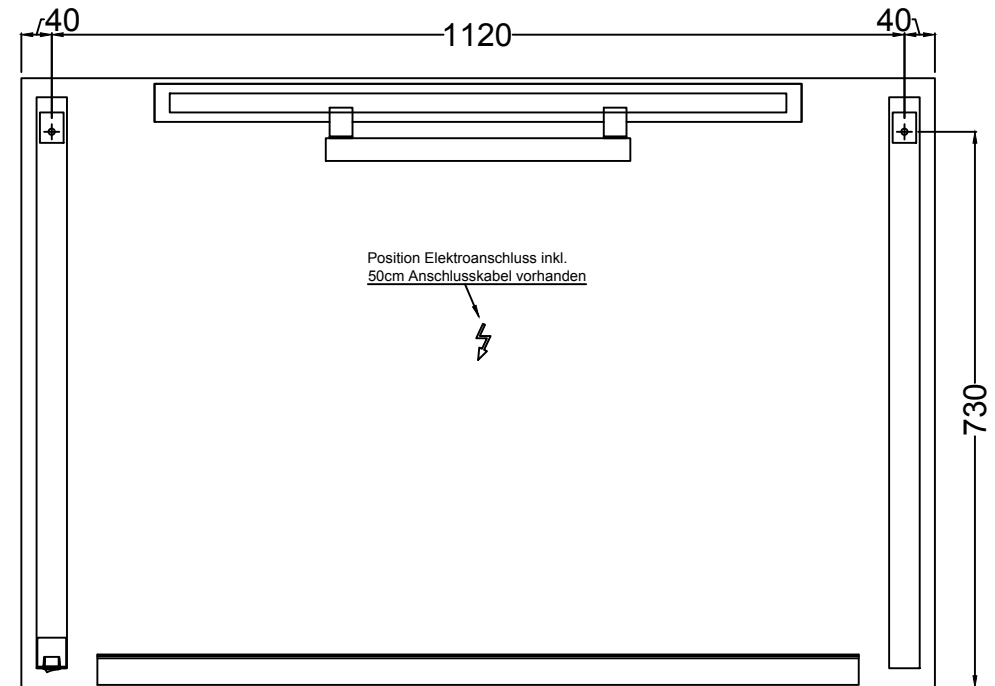

Vorderseite

Rückseite

Schalter Leuchtkrafthalbierung

Position Elektroanschluss inkl.
50cm Anschlusskabel vorhanden

Artikel-Nr.:	ZTREN0301120080	Netzteil:	Ja	Beleuchtung austauschbar:	Ja, durch Elektrische Fachkraft mit original Ersatzteilen vom Hersteller
Serie:	TRENTO LED	Spannung:	230V~		
Spiegelglas:	5mm	Frequenz:	50 Hz	Wärmemanagement:	Ja
Kantenbearbeitung:	MPK	Leistung:	29,3 Watt	Ein-Person-Montage möglich:	Ja
Aufhängeschiene:	Aluminium	Schutzklasse:	IP 20	Befestigungsmaterial inklusive:	Ja
Spiegelbreite mm:	1200	Lichtfarbe:	Warmlicht	gezeichnet: 12.12.2017 cad-06	
Spiegelhöhe mm:	800	Ra-Wert (CRI):	≥80		
Tiefe mm:	46	Lichtstärke:	185 LUX		

Modell:	TRENTO LED
Gesamtmaß B x H x T:	1200 x 800 x 46 mm
 zierath licht / spiegel	
Made in Germany	