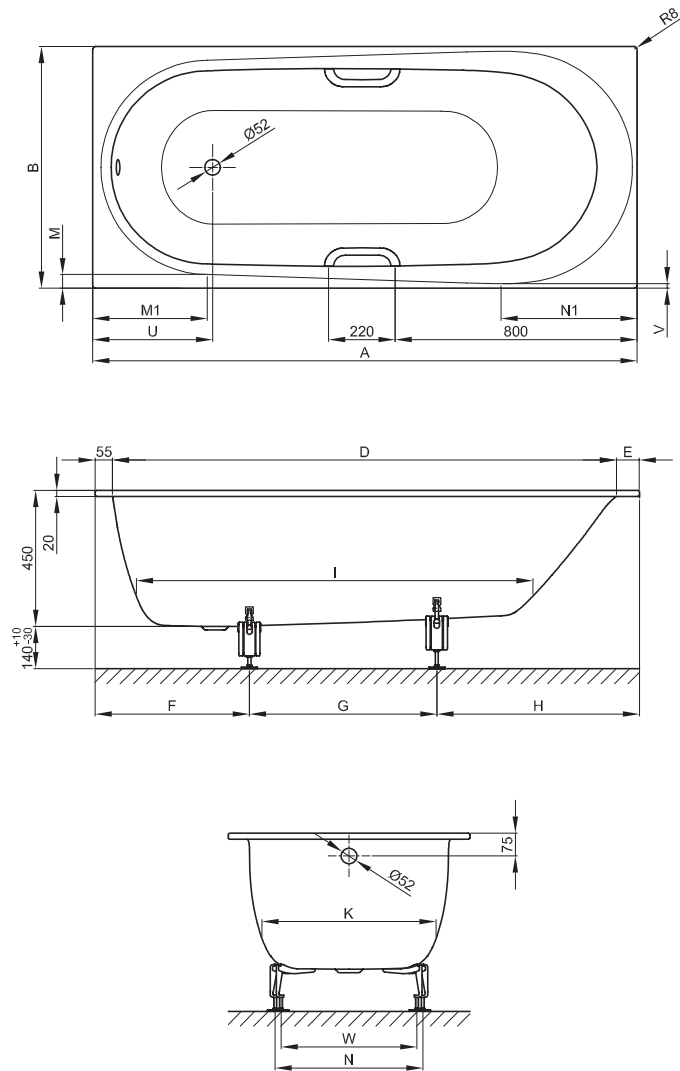

BETTECOMODO

Design: Tesseraux + Partner

Abmessung	A	B	D	E	F	G	H	I	K	M	M1	N	N1	U	V	W	Bestell-Nr.	Nutzinhalt **
170 x 75 x 45 cm	1700	750	1580	65	470	580	650	1250	540	43	355	445	420	374	15	445	1250	155 Liter
170 x 80 x 45 cm	1700	800	1580	65	470	580	650	1250	540	70	355	445	420	374	40	445	1253	155 Liter
180 x 80 x 45 cm	1800	800	1670	75	470	660	670	1310	575	45	375	460	450	395	15	495	1251	182 Liter
190 x 90 x 45 cm	1900	900	1770	75	520	660	720	1380	650	50	410	530	520	432	15	585	1252	228 Liter

Alle Angaben in mm.

** Nutzinhalt: Wassereinhalt abzüglich 70 Liter Verdrängung. Produktionsbedingte Änderungen und Toleranzen vorbehalten.