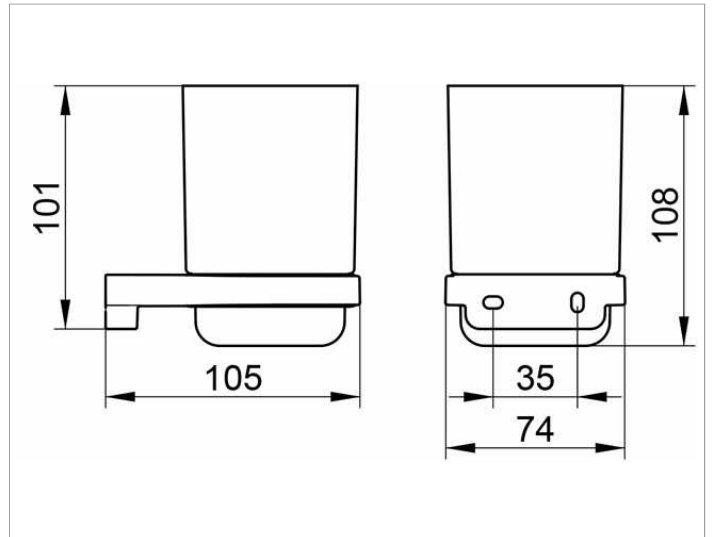

Collection Moll
12750019000 Glashalter

PRODUKT

ZEICHNUNG

PRODUKTBESCHREIBUNG

komplett mit Echkristall-Glas

OBERFLÄCHE

verchromt

AUSSCHREIBUNGSTEXT

KEUCO COLLECTION MOLL Glashalter 12750019000
Glashalter in ästhetischem Design,
Hochglanzverchromter Halter mit leicht gerundeten Kanten
komplett mit Echkristall-Glas, leicht zu reinigen
Breite 74 mm, Höhe 108 mm, Ausladung 105 mm
Der Glashalter wird verdeckt angebracht
Lieferung inkl. korrosionsfreiem Befestigungsmaterial