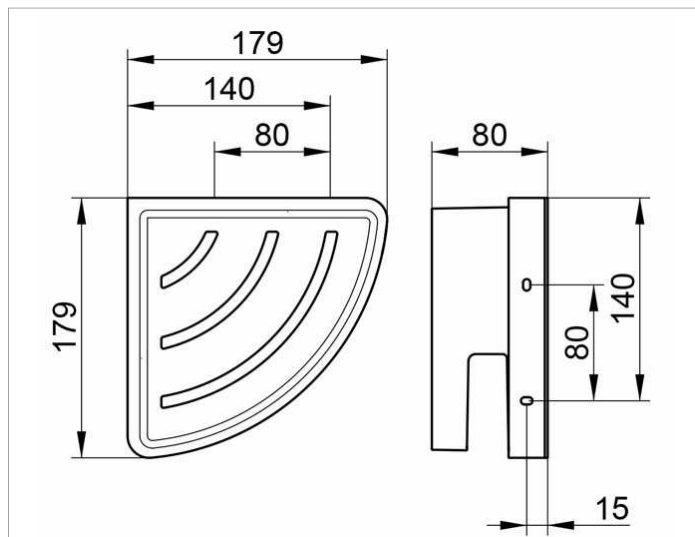

Collection Moll
12757010000 Eckduschkorb

PRODUKT

ZEICHNUNG

PRODUKTBESCHREIBUNG

2-teilig: Metallkorb und herausnehmbarer, seifenbeständiger, bruchfester und UV-unempfindlicher Kunststoff-Einsatz

OBERFLÄCHE

verchromt/weiß

AUSSCHREIBUNGSTEXT

KEUCO COLLECTION MOLL Eckduschkorb 12757010000
Hochglanzverchromter Haltering aus Metall mit herausnehmbarem, seifenbeständigem, bruchfestem und UV-unempfindlichem Kunststoffeinsatz, weiß leicht zu reinigen,
Gesamtbautiefe 180 mm, Bauhöhe 80 mm, Schenkellänge 180 mm
Der Metallhalter wird verdeckt angebracht
Lieferung inkl. korrosionsfreiem Befestigungsmaterial