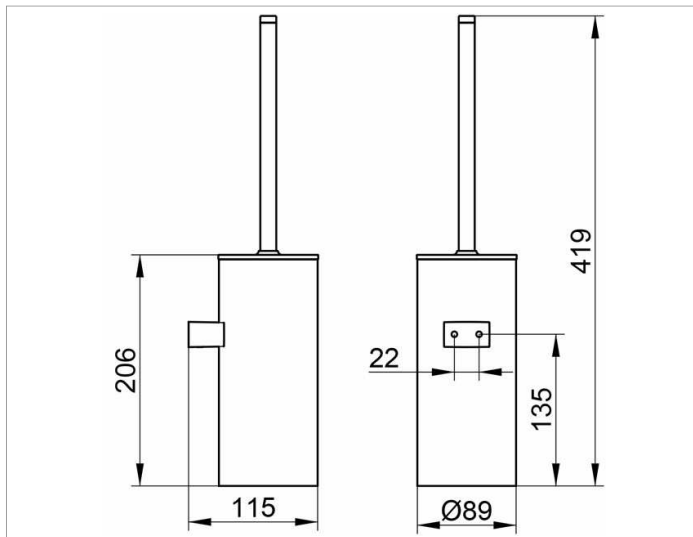

Collection Moll

12769010100 Toilettenbürstengarnitur

PRODUKT

ZEICHNUNG

PRODUKTBESCHREIBUNG

komplett mit Opak-Kunststoff-Einsatz,
Bürste mit Griff und Deckel, Ersatzbürstenkopf

OBERFLÄCHE

verchromt/weiß

AUSSCHREIBUNGSTEXT

KEUCO COLLECTION MOLL Toilettenbürstengarnitur, 12769010100
hochglanzverchromte Toilettenbürstengarnitur
in ästhetischem, funktionalem Design,
komplett mit Opak-Kunststoff-Einsatz,
mit freihängender Bürste, weiß, mit Griff und Deckel,
Ersatzbürstenkopf, weiß
Gesamthöhe 419 mm, Durchmesser 88 mm, Ausladung 115 mm,
die Toilettenbürstengarnitur wird verdeckt angebracht,
Lieferung inkl. korrosionsfreiem Befestigungsmaterial