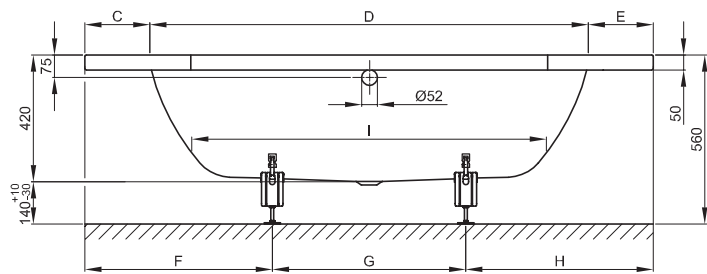

BETTSTARLET SECHSECK

Zeichnung: 188 x 70 cm, Bestell-Nr. 2040

Abmessung	A	B	C	D	E	F	G	H	I	K	M	N	P	Q	R	Bestell. Nr.	Nutzinhalt **
188 x 70 x 42 cm	1880	700	220	1440	220	635	610	635	1170	485	1180	495	1330	80	1290	2040	116 Liter
200 x 75 x 42 cm	2000	750	230	1540	230	637	725	637	1270	535	1250	530	1415	85	1375	2060	139 Liter
210 x 80 x 42 cm	2100	800	230	1640	230	687	726	687	1370	585	1300	565	1485	85	1450	2080	164 Liter

Alle Angaben in mm.

** Nutzinhalt: Wassereinhalt abzüglich 70 Liter Verdrängung. Produktionsbedingte Änderungen und Toleranzen vorbehalten.