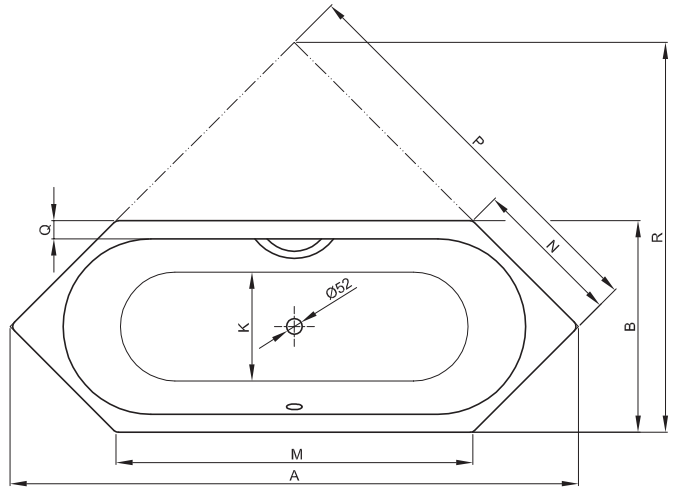

BETTSTARLET SECHSECK

Zeichnung: 188 x 70 cm, Bestell-Nr. 2040

Abmessung	A	B	C	D	E	F	G	H	I	K	M	N	P	Q	R	Bestell. Nr.	Nutzinhalt **
188 x 70 x 42 cm	1880	700	220	1440	220	635	610	635	1170	485	1180	495	1330	80	1290	2040	116 Liter
200 x 75 x 42 cm	2000	750	230	1540	230	637	725	637	1270	535	1250	530	1415	85	1375	2060	139 Liter
210 x 80 x 42 cm	2100	800	230	1640	230	687	726	687	1370	585	1300	565	1485	85	1450	2080	164 Liter

Alle Angaben in mm.

** Nutzinhalt: Wassereinhalt abzüglich 70 Liter Verdrängung. Produktionsbedingte Änderungen und Toleranzen vorbehalten.