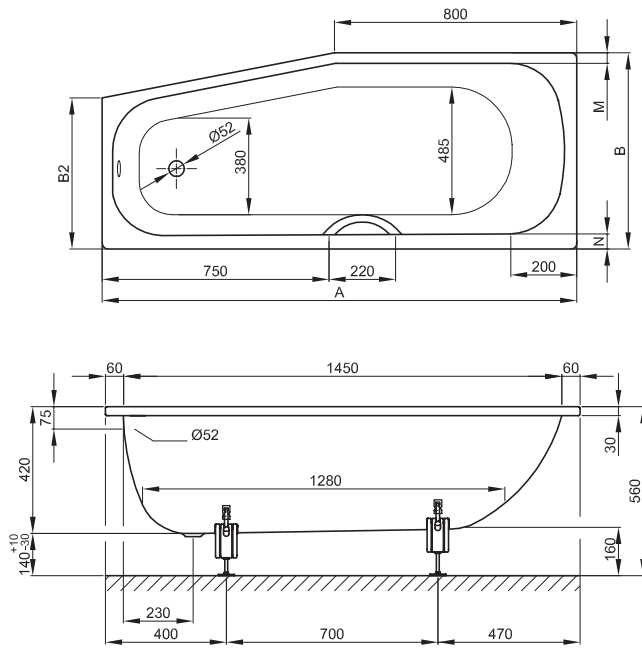

## BETTEBAMBINO

Zeichnung: 157 x 70 cm, Schräge Fußende rechts, Bestell-Nr. 2580

Abmessung	A	B	B2	M	N	Bestell-Nr.	Nutzhalt **
157 x 65 x 42 cm	1570	650	500	50	50	2770 links	104 Liter
157 x 65 x 42 cm	1570	650	500	50	50	2780 rechts	104 Liter
157 x 70 x 42 cm	1570	700	550	60	90	2570 links	104 Liter
157 x 70 x 42 cm	1570	700	550	60	90	2580 rechts	104 Liter

Alle Angaben in mm.