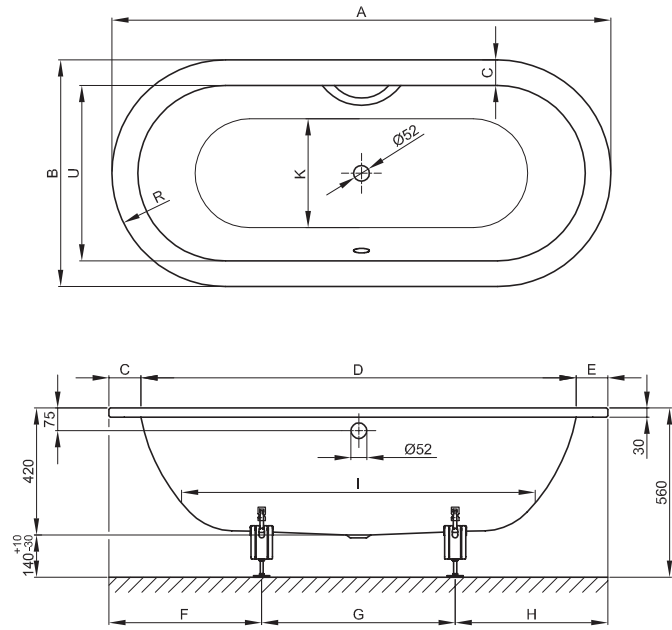

BETTSTARLET OVAL

Zeichnung: 165 x 75 cm, Bestell-Nr. 2720

Abmessung	A	B	C	D	E	F	G	H	I	K	R	U	Bestell-Nr.	Nutzhalt **
150 x 80 x 42 cm	1500	800	80	1340	80	445	610	445	1070	555	400	640	2700	107 Liter
165 x 75 x 42 cm	1650	750	105	1440	105	520	610	520	1170	485	375	540	2720	116 Liter
175 x 80 x 42 cm	1750	800	105	1540	105	510	730	510	1270	535	400	590	2680	139 Liter
185 x 85 x 42 cm	1850	850	105	1640	105	560	730	560	1370	585	425	640	2740	164 Liter
195 x 95 x 42 cm	1950	950	105	1740	105	590	770	590	1465	610	475	740	2745	205 Liter

Alle Angaben in mm.