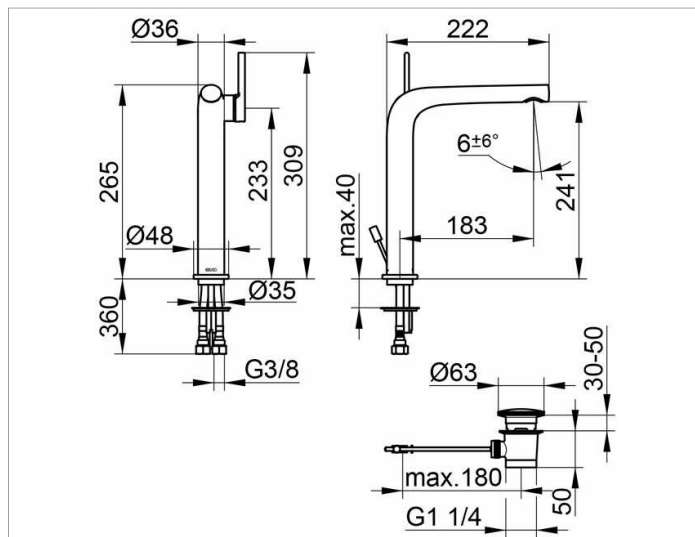

Edition 400

51502010002 Einhebel-Waschtischmischer 240

**PRODUKT**

**ZEICHNUNG**

**PRODUKTBESCHREIBUNG**

mit Zugstangen-Ablaufgarnitur 1 1/4 Zoll,  
Einlochmontage mit Schnell-Montage-System,  
Mischwasserkartusche mit keramischen Dichtscheiben,  
Luftsprudler SLIM SSR M 24x1, Strahlwinkel verstellbar,  
Druckschläuche 435 mm, G 3/8 Zoll,  
Durchfluss begrenzt auf 7,6 l/min.

**OBERFLÄCHE**

verchromt

**AUSSCHREIBUNGSTEXT**

KEUCO Edition 400 Einhebel-Waschtischmischer 240, 51502010002  
hochglanzverchromter Einhebel-Waschtischmischer  
in skulpturaler Formensprache,  
Standmontage, inkl. Zugstangen-Ablaufgarnitur 1 1/4 Zoll,  
hochwertige Mischwasserkartusche mit keramischen Dichtscheiben,  
seitlicher Bedienhebel,  
Einlochmontage mit Schnell-Montage-System für Waschtische,  
verdeckt integrierter Luftsprudler SLIM SSR M 24x1,  
Strahlwinkel verstellbar +/-6°,  
sichtbare Höhe 265 mm, Auslaufhöhe 241 mm, Ausladung 222 mm,  
Wasseranschluss mit flexiblen Druckschläuchen,  
Länge 435 mm, G 3/8 Zoll,  
Durchflussmenge begrenzt auf 7,6 l/min.,  
Länge der Zugstange 400 mm,  
Abdeckstopfen Durchmesser 63 mm