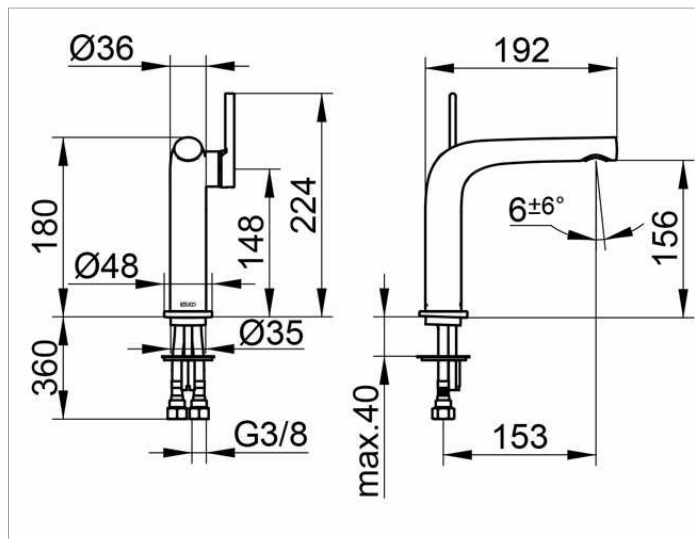

Edition 400

51502010100 Einhebel-Waschtischmischer 150

PRODUKT

ZEICHNUNG

PRODUKTBESCHREIBUNG

ohne Zugstangen-Ablaufgarnitur,
Einlochmontage mit Schnell-Montage-System,
Mischwasserkartusche mit keramischen Dichtscheiben,
Luftsprudler SLIM SSR M 24x1, Strahlwinkel verstellbar,
Druckschläuche 435 mm, G 3/8 Zoll,
Durchfluss begrenzt auf 7,6 l/min.

OBERFLÄCHE

verchromt

AUSSCHREIBUNGSTEXT

KEUCO Edition 400 Einhebel-Waschtischmischer 150, 51502010100
hochglanzverchromter Einhebel-Waschtischmischer
in skulpturaler Formensprache,
Standmontage, ohne Zugstangen-Ablaufgarnitur,
hochwertige Mischwasserkartusche mit keramischen Dichtscheiben,
seitlicher Bedienhebel,
Einlochmontage mit Schnell-Montage-System für Waschtische,
verdeckt integrierter Luftsprudler SLIM SSR M 24x1,
Strahlwinkel verstellbar $\pm 6^\circ$,
sichtbare Höhe 180 mm, Auslaufhöhe 156 mm, Ausladung 192 mm,
Wasseranschluss mit flexiblen Druckschläuchen,
Länge 435 mm, G 3/8 Zoll,
Durchflussmenge begrenzt auf 7,6 l/min.