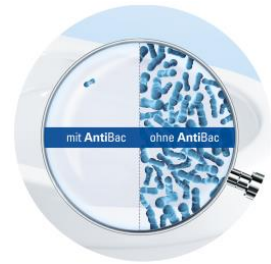

## Das innovative WC für 4-fache Reinheit

Hygienisch, frisch und einfach zu reinigen – mit unserem Hygiene Champion sind die Kunden immer auf der sicheren Seite. Denn das spülrandlose DirectFlush-WC mit innovativer ViFresh-Technologie sowie CeramicPlus- und AntiBac-Oberfläche ist die perfekte Hygienelösung von Villeroy & Boch. Vierfach hygienisch ist einfach unschlagbar sicher.

### DirectFlush – Rundum hygienisch

- + Spülrandlose WC-Generation
- + Einfache und rückstandsfreie Reinigung bei optimaler Flächenbespülung
- + Keine unhygienischen Bereiche mehr hinter dem Spülrand

### ViFresh – Einfach. Unsichtbar. Frisch.

- + Innovative Technologie, um Duftstein oder WC-Gel in ein integriertes, nahezu unsichtbares Fach im Wasserzufluss des WCs einzufüllen
- + Verbindet frischen Duft und hygienische Pflege der Toilette in einem integrierten System
- + Geeignet für handelsübliche WC-Steine/-Gels

### AntiBac – Schützt dauerhaft vor Bakterien

- + Reduziert das Wachstum der Bakterien um mehr als 99,9 %
- + Antibakterielle Wirkung durch Silber-Ionen in der Glasur