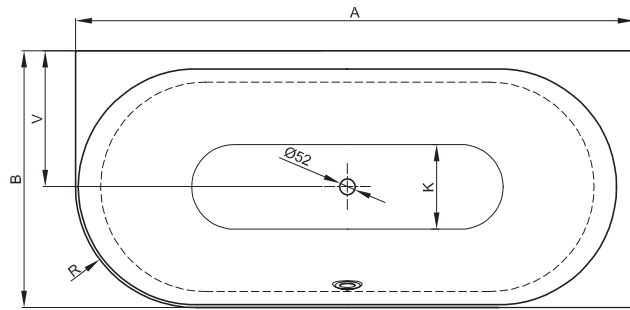

BETTELUX OVAL V SILHOUETTE

Design: Tesseraux + Partner

Abmessung	A	B	I	K	R	V	Bestell-Nr.	Nutzhalt **
175 x 80 x 45 cm	1750	800	1270	515	375	425	3435 CELVS	150 Liter
185 x 85 x 45 cm	1850	850	1340	545	400	450	3436 CELVS	177 Liter
195 x 95 x 45 cm	1950	950	1420	618	450	500	3437 CELVS	224 Liter

Alle Angaben in mm.

\*\* Nutzhalt: Wasserinhalt abzüglich 70 Liter Verdrängung. Produktionsbedingte Änderungen und Toleranzen vorbehalten.