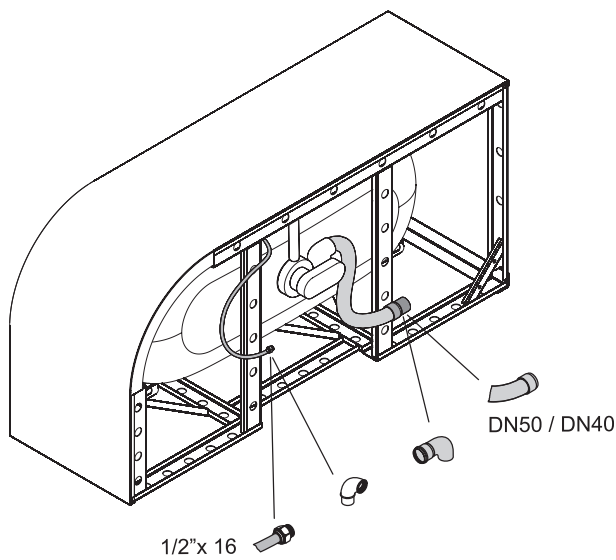

BETTELUX OVAL V SILHOUETTE

Design: Tesseraux + Partner

Abmessung	A	B	I	K	R	V	Bestell-Nr.	Nutzhalt **
175 x 80 x 45 cm	1750	800	1270	515	375	425	3435 CELVS	150 Liter
185 x 85 x 45 cm	1850	850	1340	545	400	450	3436 CELVS	177 Liter
195 x 95 x 45 cm	1950	950	1420	618	450	500	3437 CELVS	224 Liter

Alle Angaben in mm.

\*\* Nutzhalt: Wasserinhalt abzüglich 70 Liter Verdrängung. Produktionsbedingte Änderungen und Toleranzen vorbehalten.