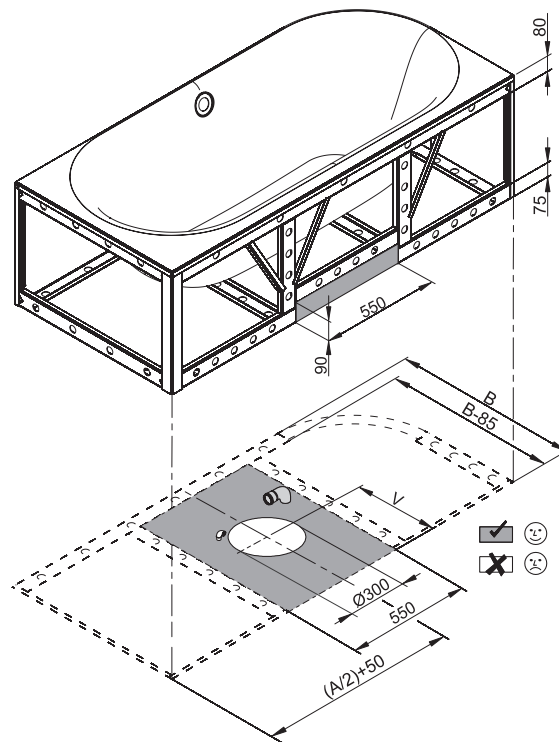

BETTELUX OVAL V SILHOUETTE

Design: Tesseraux + Partner

Abmessung	A	B	I	K	R	V	Bestell-Nr.	Nutzhalt **
175 x 80 x 45 cm	1750	800	1270	515	375	425	3435 CELVS	150 Liter
185 x 85 x 45 cm	1850	850	1340	545	400	450	3436 CELVS	177 Liter
195 x 95 x 45 cm	1950	950	1420	618	450	500	3437 CELVS	224 Liter

Alle Angaben in mm.

\*\* Nutzhalt: Wasserinhalt abzüglich 70 Liter Verdrängung. Produktionsbedingte Änderungen und Toleranzen vorbehalten.