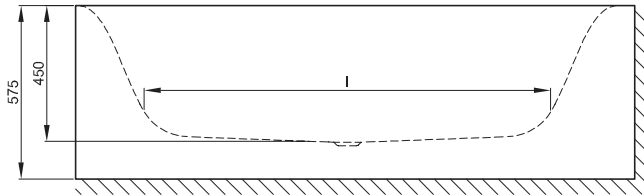

BETTELUX OVAL V SILHOUETTE

Design: Tesseraux + Partner

Abmessung	A	B	I	K	R	V	Bestell-Nr.	Nutzhalt **
175 x 80 x 45 cm	1750	800	1270	515	375	425	3435 CELVS	150 Liter
185 x 85 x 45 cm	1850	850	1340	545	400	450	3436 CELVS	177 Liter
195 x 95 x 45 cm	1950	950	1420	618	450	500	3437 CELVS	224 Liter

Alle Angaben in mm.

\*\* Nutzhalt: Wasserinhalt abzüglich 70 Liter Verdrängung. Produktionsbedingte Änderungen und Toleranzen vorbehalten.