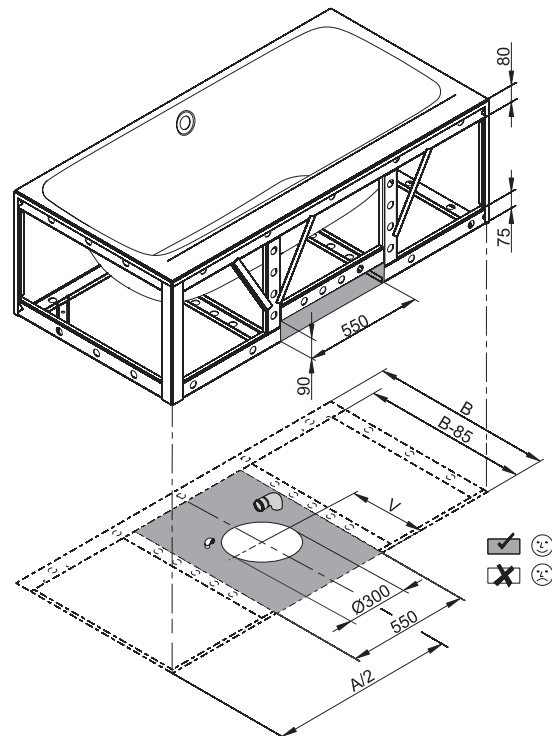

BETTELUX V SILHOUETTE SIDE

Design: Tesseraux + Partner

Anschlussmaße für Ab- und Überlaufgarnitur

Abmessung	A	B	I	K	V	Bestell-Nr.	Nutzinhalt **
170 x 85 x 45 cm	1700	850	1270	507	475	3460 CELVS	156 Liter
180 x 90 x 45 cm	1800	900	1345	545	500	3461 CELVS	185 Liter

Alle Angaben in mm.

** Nutzinhalt: Wasserinhalt abzüglich 70 Liter Verdrängung. Produktionsbedingte Änderungen und Toleranzen vorbehalten.