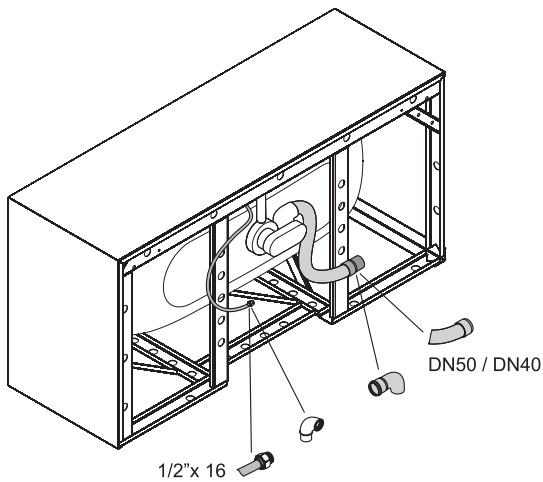

BETTELUX V SILHOUETTE SIDE

Design: Tesseraux + Partner

Anschlussmaße für Ab- und Überlaufgarnitur

Abmessung	A	B	I	K	V	Bestell-Nr.	Nutzinhalt **
170 x 85 x 45 cm	1700	850	1270	507	475	3460 CELVS	156 Liter
180 x 90 x 45 cm	1800	900	1345	545	500	3461 CELVS	185 Liter

Alle Angaben in mm.

** Nutzinhalt: Wasserinhalt abzüglich 70 Liter Verdrängung. Produktionsbedingte Änderungen und Toleranzen vorbehalten.