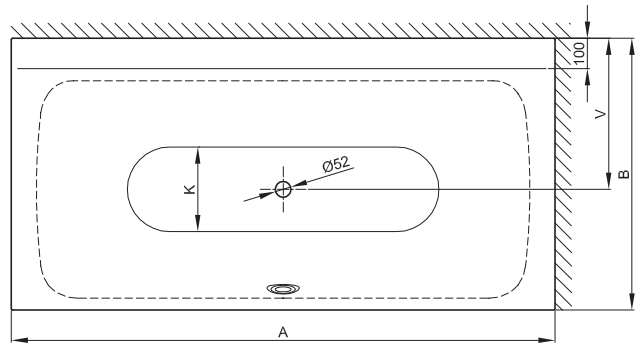

BETTELUX V SILHOUETTE SIDE

Design: Tesseraux + Partner

Anschlussmaße für Ab- und Überlaufgarnitur

Abmessung	A	B	I	K	V	Bestell-Nr.	Nutzinhalt **
170 x 85 x 45 cm	1700	850	1270	507	475	3460 CELVS	156 Liter
180 x 90 x 45 cm	1800	900	1345	545	500	3461 CELVS	185 Liter

Alle Angaben in mm.

** Nutzinhalt: Wasserinhalt abzüglich 70 Liter Verdrängung. Produktionsbedingte Änderungen und Toleranzen vorbehalten.