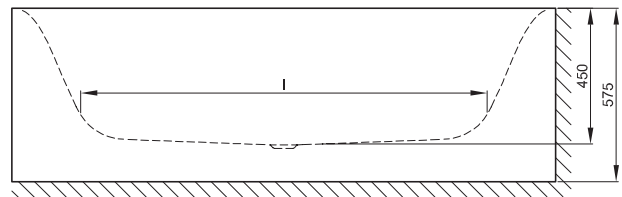

BETTELUX V SILHOUETTE SIDE

Design: Tesseraux + Partner

Anschlussmaße für Ab- und Überlaufgarnitur

Abmessung	A	B	I	K	V	Bestell-Nr.	Nutzinhalt **
170 x 85 x 45 cm	1700	850	1270	507	475	3460 CELVS	156 Liter
180 x 90 x 45 cm	1800	900	1345	545	500	3461 CELVS	185 Liter

Alle Angaben in mm.

** Nutzinhalt: Wasserinhalt abzüglich 70 Liter Verdrängung. Produktionsbedingte Änderungen und Toleranzen vorbehalten.