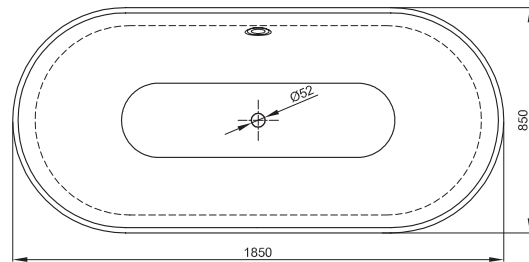

BETTELUX OVAL COUTURE BADEWANNE

Einbau-Badewanne für **BETTELUX OVAL COUTURE BADEWANNEN-GESTELL**, emailliert

Design: Tesseraux + Partner

Abmessung	Bestell-Nr.	Nutzhalt **
180 x 80 x 45 cm	3466 TX	177 Liter

BETTELUX OVAL COUTURE BADEWANNEN GESTELL

Bestell-Nr.	B804
Abmessung	185 x 85 x 58 cm
Farben	lieferbar in: • Ivory 850 • Moss 851 • Elephant 852 • Carbon 853

** Nutzhalt: Wassereinhalt abzüglich 70 Liter Verdrängung. Produktionsbedingte Änderungen und Toleranzen vorbehalten.