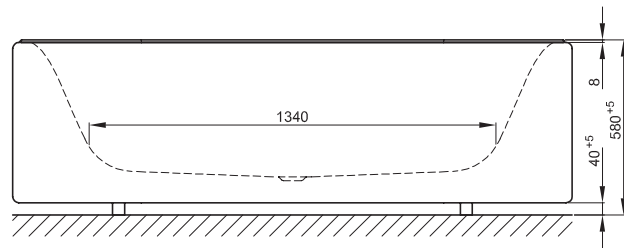

BETTELUX OVAL COUTURE BADEWANNE

Einbau-Badewanne für **BETTELUX OVAL COUTURE BADEWANNEN-GESTELL**, emailliert

Design: Tesseraux + Partner

Abmessung	Bestell-Nr.	Nutzhalt **
180 x 80 x 45 cm	3466 TX	177 Liter

BETTELUX OVAL COUTURE BADEWANNEN GESTELL

Bestell-Nr.	B804
Abmessung	185 x 85 x 58 cm
Farben	lieferbar in: • Ivory 850 • Moss 851 • Elephant 852 • Carbon 853

** Nutzhalt: Wassereinhalt abzüglich 70 Liter Verdrängung. Produktionsbedingte Änderungen und Toleranzen vorbehalten.