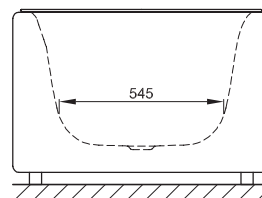

BETTELUX OVAL COUTURE BADEWANNE

Einbau-Badewanne für **BETTELUX OVAL COUTURE BADEWANNEN-GESTELL**, emailliert

Design: Tesseraux + Partner

Abmessung	Bestell-Nr.	Nutzhalt **
180 x 80 x 45 cm	3466 TX	177 Liter

BETTELUX OVAL COUTURE BADEWANNEN GESTELL

Bestell-Nr.	B804
Abmessung	185 x 85 x 58 cm
Farben	lieferbar in: • Ivory 850 • Moss 851 • Elephant 852 • Carbon 853

** Nutzhalt: Wassereinhalt abzüglich 70 Liter Verdrängung. Produktionsbedingte Änderungen und Toleranzen vorbehalten.