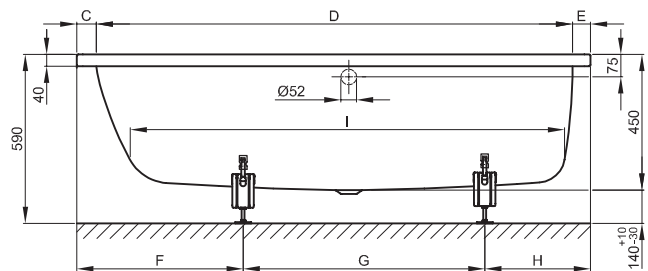

BETTEOCEAN

Zeichnung: 170 x 80 cm, Fußende rechts, Überlauf hinten, Best.-Nr. 8765

Zeichnung 170 x 80 cm, Fußende rechts, Überlauf vorne, Bestell-Nr. 8865

Design: schmidem design

Abmessung	A	B	C	D	E	F	G	H	I	K	L	U	Bestell-Nr.	Nutzinhalt**
150 x 70 x 45 cm	1500	700	60	1375	60	470	700	330	1235	505	565	650	8858 FE rechts, Überlauf hinten	139 Liter
150 x 70 x 45 cm	1500	700	60	1375	60	470	700	330	1235	505	565	650	8859 FE rechts, Überlauf vorne	139 Liter
160 x 70 x 45 cm	1600	700	65	1475	60	470	760	370	1335	505	565	700	8850 FE rechts, Überlauf hinten	148 Liter
160 x 70 x 45 cm	1600	700	65	1475	60	470	760	370	1335	505	565	700	8851 FE rechts, Überlauf vorne	148 Liter
170 x 70 x 45 cm	1700	700	115	1475	110	520	760	420	1335	505	565	750	8852 FE rechts, Überlauf hinten	148 Liter
170 x 70 x 45 cm	1700	700	115	1475	110	520	760	420	1335	505	565	750	8853 FE rechts, Überlauf vorne	148 Liter
170 x 75 x 45 cm	1700	750	65	1575	60	490	890	320	1435	555	615	800	8854 FE rechts, Überlauf hinten	185 Liter
170 x 75 x 45 cm	1700	750	65	1575	60	490	890	320	1435	555	615	800	8855 FE rechts, Überlauf vorne	185 Liter
170 x 80 x 45 cm	1700	800	65	1575	60	540	800	360	1435	605	665	800	8765 FE rechts, Überlauf hinten	202 Liter
170 x 80 x 45 cm	1700	800	65	1575	60	540	800	360	1435	605	665	800	8865 FE rechts, Überlauf vorne	202 Liter
180 x 80 x 45 cm	1800	800	65	1675	60	540	900	360	1535	605	665	800	8856 FE rechts, Überlauf hinten	235 Liter
180 x 80 x 45 cm	1800	800	65	1675	60	540	900	360	1535	605	665	800	8857 FE rechts, Überlauf vorne	235 Liter

Alle Angaben in mm.

** Nutzinhalt: Wasserinhalt abzüglich 70 Liter Verdrängung. Produktionsbedingte Änderungen und Toleranzen vorbehalten.