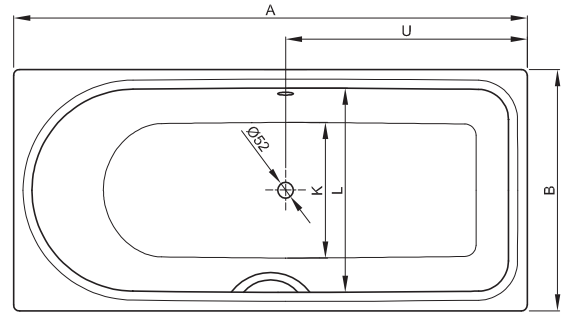

BETTEOCEAN

Zeichnung: 170 x 80 cm, Fußende rechts, Überlauf hinten, Best.-Nr. 8765

Zeichnung 170 x 80 cm, Fußende rechts, Überlauf vorne, Bestell-Nr. 8865

Design: schmidem design

Abmessung	A	B	C	D	E	F	G	H	I	K	L	U	Bestell-Nr.	Nutzinhalt**
150 x 70 x 45 cm	1500	700	60	1375	60	470	700	330	1235	505	565	650	8858 FE rechts, Überlauf hinten	139 Liter
150 x 70 x 45 cm	1500	700	60	1375	60	470	700	330	1235	505	565	650	8859 FE rechts, Überlauf vorne	139 Liter
160 x 70 x 45 cm	1600	700	65	1475	60	470	760	370	1335	505	565	700	8850 FE rechts, Überlauf hinten	148 Liter
160 x 70 x 45 cm	1600	700	65	1475	60	470	760	370	1335	505	565	700	8851 FE rechts, Überlauf vorne	148 Liter
170 x 70 x 45 cm	1700	700	115	1475	110	520	760	420	1335	505	565	750	8852 FE rechts, Überlauf hinten	148 Liter
170 x 70 x 45 cm	1700	700	115	1475	110	520	760	420	1335	505	565	750	8853 FE rechts, Überlauf vorne	148 Liter
170 x 75 x 45 cm	1700	750	65	1575	60	490	890	320	1435	555	615	800	8854 FE rechts, Überlauf hinten	185 Liter
170 x 75 x 45 cm	1700	750	65	1575	60	490	890	320	1435	555	615	800	8855 FE rechts, Überlauf vorne	185 Liter
170 x 80 x 45 cm	1700	800	65	1575	60	540	800	360	1435	605	665	800	8765 FE rechts, Überlauf hinten	202 Liter
170 x 80 x 45 cm	1700	800	65	1575	60	540	800	360	1435	605	665	800	8865 FE rechts, Überlauf vorne	202 Liter
180 x 80 x 45 cm	1800	800	65	1675	60	540	900	360	1535	605	665	800	8856 FE rechts, Überlauf hinten	235 Liter
180 x 80 x 45 cm	1800	800	65	1675	60	540	900	360	1535	605	665	800	8857 FE rechts, Überlauf vorne	235 Liter

Alle Angaben in mm.

** Nutzinhalt: Wasserinhalt abzüglich 70 Liter Verdrängung. Produktionsbedingte Änderungen und Toleranzen vorbehalten.