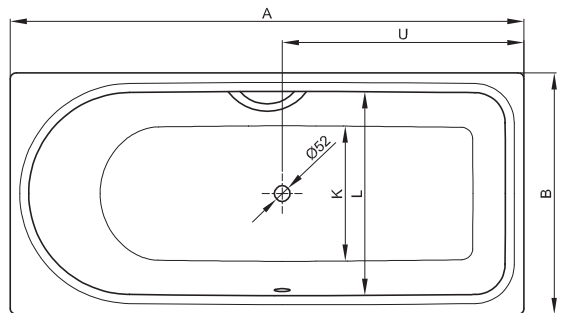

BETTEOCEAN

Zeichnung: 170 x 80 cm, Fußende rechts, Überlauf hinten, Best.-Nr. 8765

Zeichnung 170 x 80 cm, Fußende rechts, Überlauf vorne, Bestell-Nr. 8865

Design: schmidem design

Abmessung	A	B	C	D	E	F	G	H	I	K	L	U	Bestell-Nr.	Nutzinhalt**
150 x 70 x 45 cm	1500	700	60	1375	60	470	700	330	1235	505	565	650	8858 FE rechts, Überlauf hinten	139 Liter
150 x 70 x 45 cm	1500	700	60	1375	60	470	700	330	1235	505	565	650	8859 FE rechts, Überlauf vorne	139 Liter
160 x 70 x 45 cm	1600	700	65	1475	60	470	760	370	1335	505	565	700	8850 FE rechts, Überlauf hinten	148 Liter
160 x 70 x 45 cm	1600	700	65	1475	60	470	760	370	1335	505	565	700	8851 FE rechts, Überlauf vorne	148 Liter
170 x 70 x 45 cm	1700	700	115	1475	110	520	760	420	1335	505	565	750	8852 FE rechts, Überlauf hinten	148 Liter
170 x 70 x 45 cm	1700	700	115	1475	110	520	760	420	1335	505	565	750	8853 FE rechts, Überlauf vorne	148 Liter
170 x 75 x 45 cm	1700	750	65	1575	60	490	890	320	1435	555	615	800	8854 FE rechts, Überlauf hinten	185 Liter
170 x 75 x 45 cm	1700	750	65	1575	60	490	890	320	1435	555	615	800	8855 FE rechts, Überlauf vorne	185 Liter
170 x 80 x 45 cm	1700	800	65	1575	60	540	800	360	1435	605	665	800	8765 FE rechts, Überlauf hinten	202 Liter
170 x 80 x 45 cm	1700	800	65	1575	60	540	800	360	1435	605	665	800	8865 FE rechts, Überlauf vorne	202 Liter
180 x 80 x 45 cm	1800	800	65	1675	60	540	900	360	1535	605	665	800	8856 FE rechts, Überlauf hinten	235 Liter
180 x 80 x 45 cm	1800	800	65	1675	60	540	900	360	1535	605	665	800	8857 FE rechts, Überlauf vorne	235 Liter

Alle Angaben in mm.

** Nutzinhalt: Wasserinhalt abzüglich 70 Liter Verdrängung. Produktionsbedingte Änderungen und Toleranzen vorbehalten.