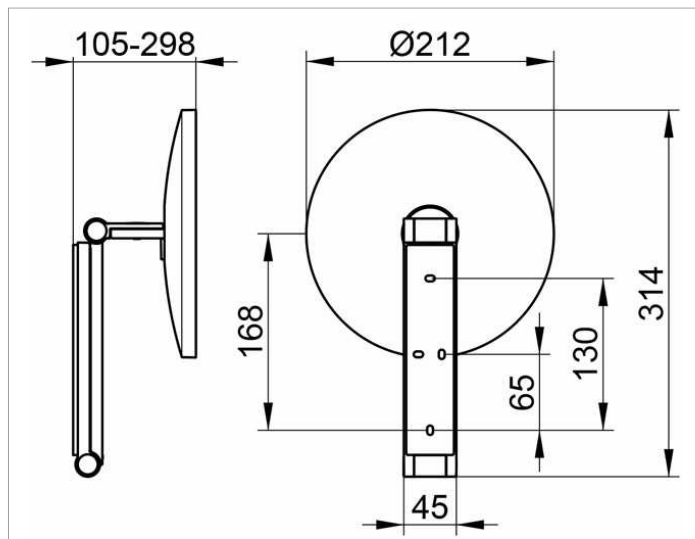

Kosmetikspiegel
17612010000 Kosmetikspiegel

PRODUKT

ZEICHNUNG

PRODUKTBESCHREIBUNG

unbeleuchtet,
 an dreidimensional verstellbarem Schwenkarm,
 Spiegel einseitig, Vergrößerungsfaktor x 5

OBERFLÄCHE

verchromt

AUSSCHREIBUNGSTEXT

KEUCO iLook_move Kosmetikspiegel, 17612010000
 hochwertiger Kosmetikspiegel, rund,
 hochglanzverchromt, unbeleuchtet,
 an Schwenkarm aus einem stabilen,
 rechteckigen Metallprofil mit verdeckten
 Hochleistungsscharnieren,
 flächige Wandmontage mit 4 Befestigungspunkten,
 zur optimalen Lastverteilung
 dreidimensional verstellbar, Spiegel einseitig konkav,
 Vergrößerungsfaktor x 5,
 Höhe der Wandbefestigung 180 mm, Breite ca. 45 mm,
 maximale Höhe ca. 500 mm, Außendurchmesser 212 mm,
 maximale Ausladung ca. 300 mm,
 der Kosmetikspiegel wird verdeckt angebracht,
 Lieferung inkl. korrosionsfreiem Befestigungsmaterial