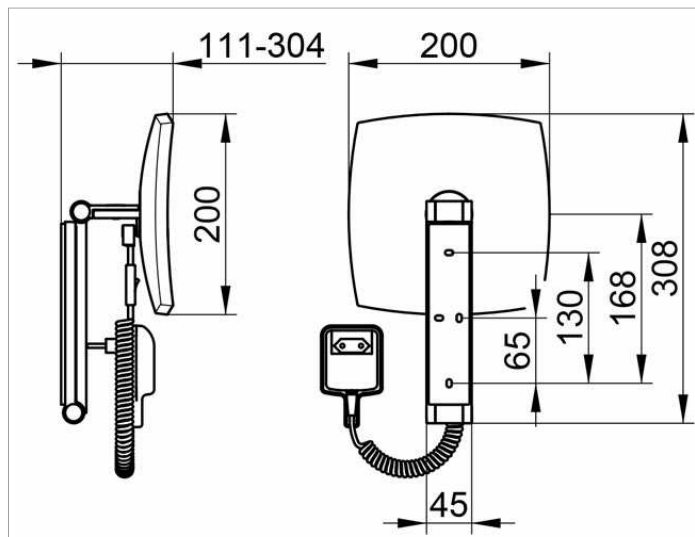

**Kosmetikspiegel**

17613019001 Kosmetikspiegel

**PRODUKT**

**ZEICHNUNG**

**PRODUKTBESCHREIBUNG**

beleuchtet, 1 Lichtfarbe 6500 Kelvin (Tageslicht),  
 Kabelschalter, Spiralkabel (Blocklänge 400 mm),  
 an dreidimensional verstellbarem Schwenkarm,  
 Spiegel einseitig, Vergrößerungsfaktor x 5  
 Bedienung:  
 Kabelschalter  
 Stromversorgung:  
 Netzanschluß über Steckernetzteil,  
 12 V Steckernetzteil, Eingangsbereich 100-240 V,  
 Verbrauch im Standby: < 0,3 Watt  
 Beleuchtung:  
 LED 7 Watt (Lebensdauer > 50.000 Stunden)  
 Leuchtmittel nicht austauschbar  
 EEK: A , 8 kWh/1000h

**OBERFLÄCHE**

verchromt

**ABMESSUNG**

mit Steckertrafo

**AUSSCHREIBUNGSTEXT**

KEUCO iLook\_move Kosmetikspiegel, 17613019001  
 hochwertiger Kosmetikspiegel,  
 hochglanzverchromt, beleuchtet,  
 quadratisch, mit elegant gewölbten Kanten,  
 an Schwenkarm aus einem stabilen,  
 rechteckigen Metallprofil mit verdeckten  
 Hochleistungsscharnieren,  
 flächige Wandmontage mit 4 Befestigungspunkten  
 zur optimalen Lastverteilung,  
 dreidimensional verstellbar, Spiegel einseitig konkav,  
 Vergrößerungsfaktor x 5,  
 Stromversorgung über Steckertransformator (100-240V)  
 und weißem, glänzendem Spiralkabel, 400 mm,  
 mit Kabelschalter,  
 Beleuchtung: 1 x 7 Watt LED (wartungsfrei),  
 Verbrauch im Standby: < 0,3 Watt,  
 Lichtfarbe: 6500 Kelvin (Tageslicht),  
 Höhe der Wandbefestigung 180 mm, Breite ca. 45 mm,  
 maximale Höhe ca. 500 mm,  
 Außendurchmesser 212 mm, maximale Ausladung ca. 300 mm,  
 der Kosmetikspiegel wird verdeckt angebracht,  
 Lieferung inkl. korrosionsfreiem Befestigungsmaterial