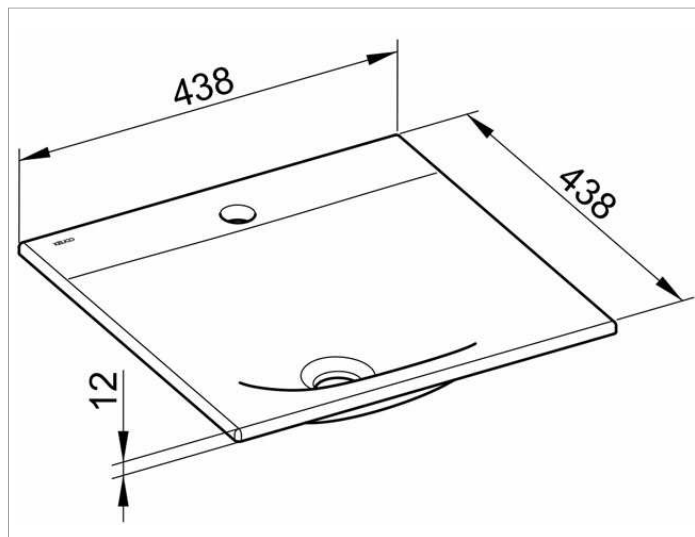

Edition 11

31198310401 Keramik-Waschtisch

PRODUKT

ZEICHNUNG

PRODUKTBESCHREIBUNG

für 1-Loch Armaturen geeignet, ohne Überlauf,
mit Oberflächenversiegelung CleanPlus

OBERFLÄCHE

weiß

ABMESSUNG

438 x 12 x 438 mm