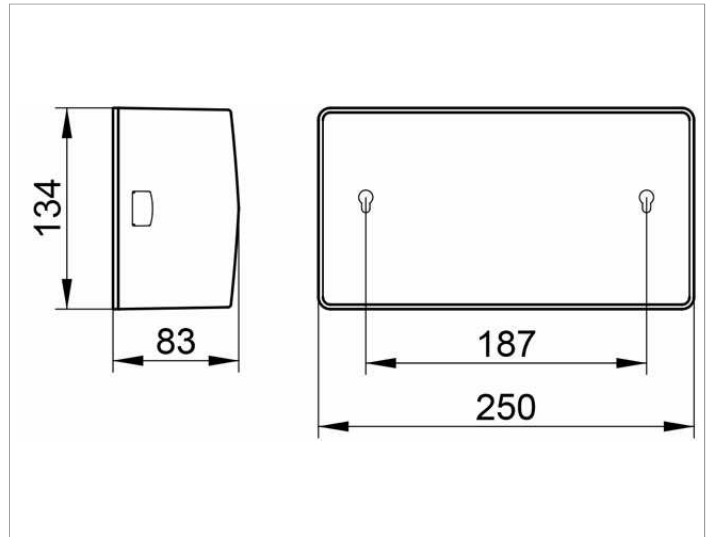

Universalartikel

0497701000 Kosmetiktuchspender

PRODUKT

ZEICHNUNG

PRODUKTBESCHREIBUNG

seitlich geschlossen, für max. 150 Tücher

OBERFLÄCHE

verchromt

AUSSCHREIBUNGSTEXT

KEUCO Kleenexbox 04977010000

Hochglanzverchromte Kleenexbox in funktionellem Design, leicht zu reinigen,

seitlich geschlossen, ABS-Kunststoff

für max. 150 Tücher,

Höhe 134 mm, Breite 250 mm, Ausladung 83 mm