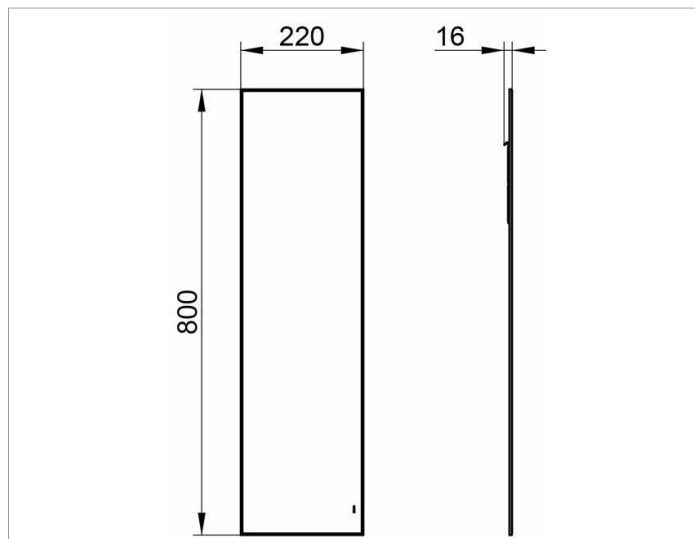

Kristallspiegel
07749002000 Kristallspiegel

PRODUKT

ZEICHNUNG

PRODUKTBESCHREIBUNG

mit umlaufendem Facettenschliff (3 mm)

ABMESSUNG

220 x 800 mm