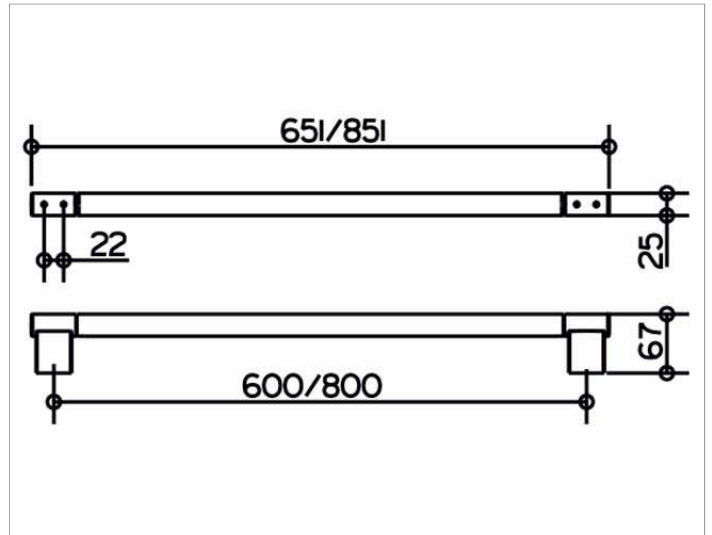

Plan
14901010800 Badetuchhalter

PRODUKT

ZEICHNUNG

OBERFLÄCHE

verchromt

ABMESSUNG

800 mm

AUSSCHREIBUNGSTEXT

KEUCO PLAN Badetuchhalter 14901010800
Hochglanzverchromter Badetuchhalter in ästhetischem, funktionalem Design
antistatisch, leicht zu reinigen
Achismaß 800 mm, bei einer Gesamtbreite von 851 mm
Ausladung 67 mm
Der Badetuchhalter wird verdeckt angebracht
Lieferung inkl. korrosionsfreiem Befestigungsmaterial