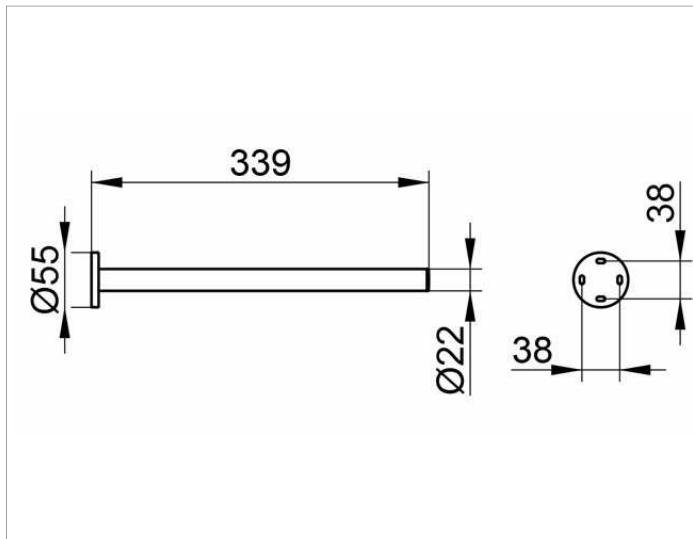

Plan  
14923010000 Handtuchhalter

**PRODUKT**

**ZEICHNUNG**

**PRODUKTBESCHREIBUNG**

1-tlg., feststehend

**OBERFLÄCHE**

verchromt

**ABMESSUNG**

340 mm

**AUSSCHREIBUNGSTEXT**

KEUCO PLAN Handtuchhalter, einarmig, 14923010000  
Hochglanzverchromter Handtuchhalter, einarmig,  
in ästhetischem, funktionalem Design,  
aus rundem Rohr, mit flachem Endstopfen,  
ein feststehender runder Haltearm, antistatisch,  
leicht zu reinigen,  
Ausladung 340 mm, Durchmesser 22 mm,  
Rosettendurchmesser 55 mm, Rosettendicke 7 mm,  
der Handtuchhalter wird verdeckt angebracht,  
Lieferung inkl. korrosionsfreiem Befestigungsmaterial