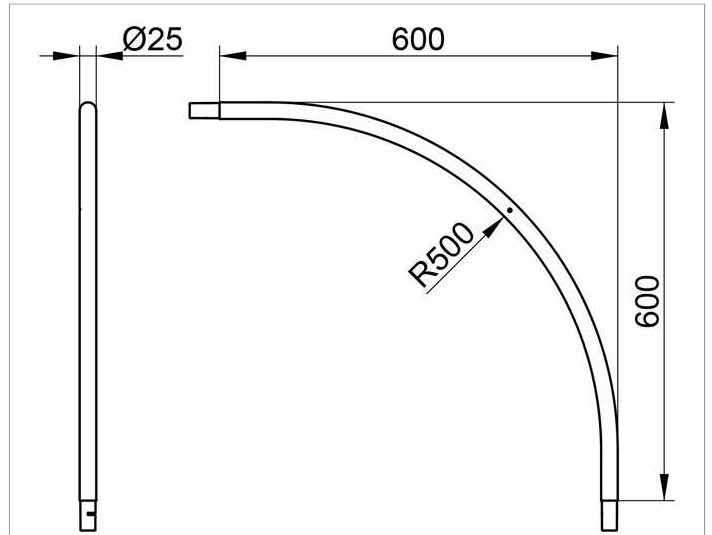

Plan
1492501000 Rohrbogen 90°

PRODUKT

ZEICHNUNG

PRODUKTBESCHREIBUNG

für Viertelkreis-Duschwannen

OBERFLÄCHE

verchromt

AUSSCHREIBUNGSTEXT

KEUCO PLAN Rohrbogen 90 Grad, 1492501000
hochglanzverchromt
für Viertelkreis-Duschwannen
25 mm Durchmesser
600 mm Schenkellänge