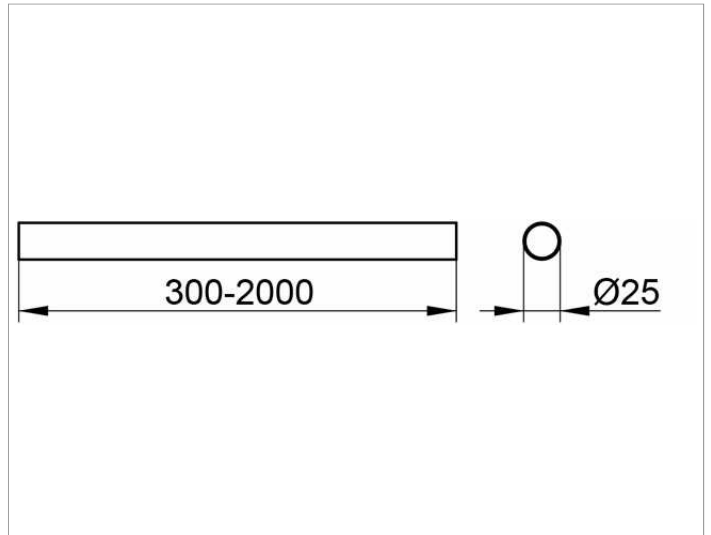

Plan
14930010600 Brausevorhangstange

PRODUKT

ZEICHNUNG

PRODUKTBESCHREIBUNG

auch als Deckenstütze verwendbar,
Stange bauseits kürzbar

OBERFLÄCHE

verchromt

ABMESSUNG

600 mm

AUSSCHREIBUNGSTEXT

KEUCO PLAN Brausevorhangstange 14930010600
hochglanzverchromtes Messingrohr, Durchmesser 25 mm
Stange bauseits kürzbar
600 mm
auch als Deckenstütze verwendbar