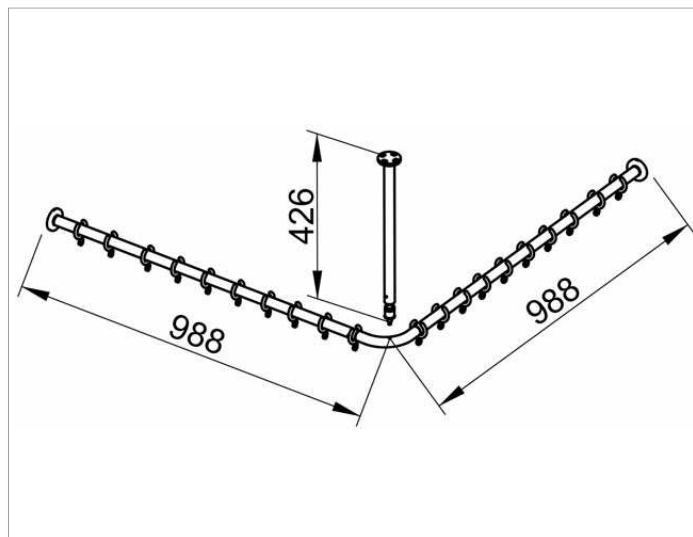

Plan
14939011000 Brausevorhangstangen-Set

PRODUKT

ZEICHNUNG

PRODUKTBESCHREIBUNG

für Viereck-Dusche 1000 x 1000 mm (Winkelform)
 komplett bestehend aus:
 3 x Wandbefestigung
 2 x Brausevorhangstange 900 mm
 1 x Rohrbogen 90° für Viereck-Duschwannen
 1 x Deckenstütze 400 mm
 2 x Vorhangringe, weiß (Verpackungseinheit 10 Stück)
 1 x Verbindungsstück

OBERFLÄCHE

verchromt

ABMESSUNG

1000x1000 mm

AUSSCHREIBUNGSTEXT

KEUCO PLAN Brausevorhangstangen-Set für Viereck-Dusche (Winkelform)
 1000 x 1000 mm, 14939011000
 Hochglanzverchromt, Durchmesser 25 mm
 komplett bestehend aus:
 2 x Wandbefestigung
 2 x Brausevorhangstange 900 mm
 1 x Rohrbogen 90° für Viereck-Duschwannen
 1 x Deckenstütze 400 mm
 2 x Vorhangringe, weiß (Verpackungseinheit 10 Stück)
 inkl. korrosionsfreiem Befestigungsmaterial