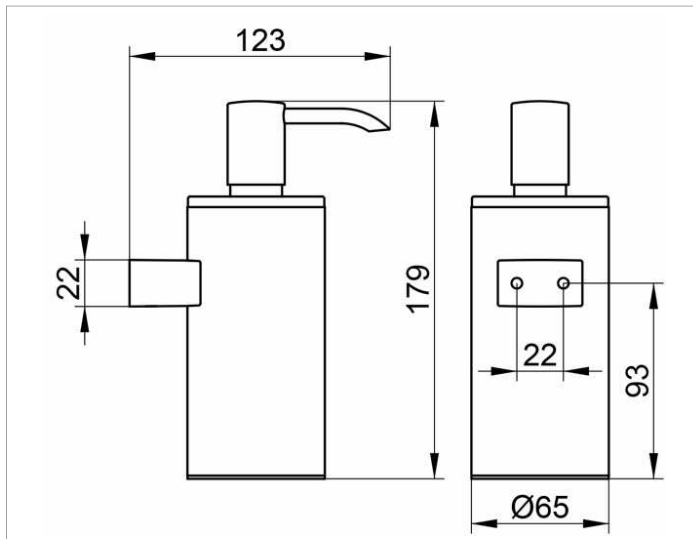

Plan
14953010100 Lotionspender

PRODUKT

ZEICHNUNG

PRODUKTBESCHREIBUNG

Wandmodell, komplett mit Halter,
 Kunststoffeinsatz und Pumpe
 Füllmenge: ca. 250 ml
 Dosiermenge: ca. 0,5 ml/Hub

OBERFLÄCHE

verchromt

AUSSCHREIBUNGSTEXT

KEUCO PLAN Lotionspender 14953010100
 Hochglanzverchromter Lotionspender, Wandmodell
 in ästhetischem, funktionalem Design
 komplett mit herausnehmbarem Kunststoffeinsatz
 für leichtes Reinigen und leichtes Befüllen
 hochwertige und langlebige Pumpe
 Füllmenge ca. 250 ml, für handelsübliche Flüssigseifen
 Dosiermenge ca. 0,5 ml/Hub
 Grundkörperdurchmesser 65 mm, Höhe 179 mm, Ausladung 123 mm
 Der Lotionspender wird verdeckt angebracht
 Lieferung inkl. korrosionsfreiem Befestigungsmaterial