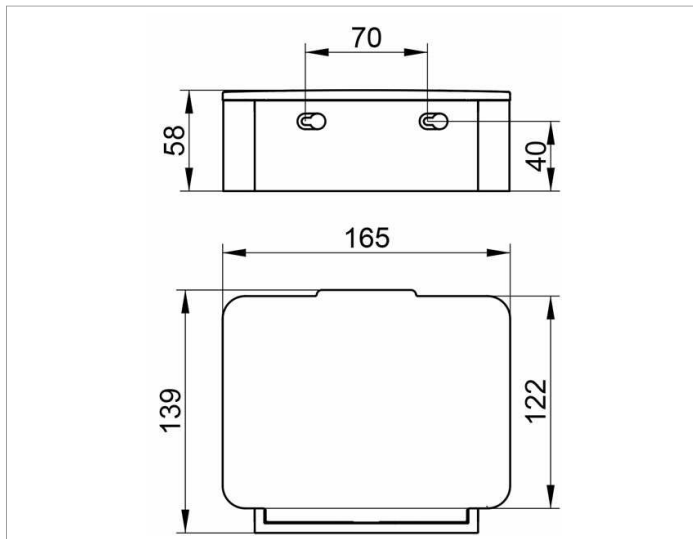

Plan
14967010001 Feuchtpapierbox

PRODUKT

ZEICHNUNG

PRODUKTBESCHREIBUNG

mit Deckel und Gehäuse aus Metall,
mit herausnehmbarer Kunststoff-Innenbox (lichtgrau),
für maximale Packungsgröße 145 x 102 x 43 mm

OBERFLÄCHE

verchromt

AUSSCHREIBUNGSTEXT

KEUCO PLAN Feuchtpapierbox, 14967010001
mit hochglanzverchromtem Deckel und Gehäuse aus Metall,
herausnehmbare Kunststoff-Innenbox in lichtgrau (RAL 7035),
in ästhetischem, funktionalem Design, Ecken gerundet,
Wandmodell, leicht zu reinigen,
Höhe 58 mm, Breite 165 mm, Ausladung 139 mm,
für maximale Packungsgröße 145 mm x 102 mm x 43 mm,
die Feuchtpapierbox wird verdeckt angebracht,
Lieferung inkl. korrosionsfreiem Befestigungsmaterial