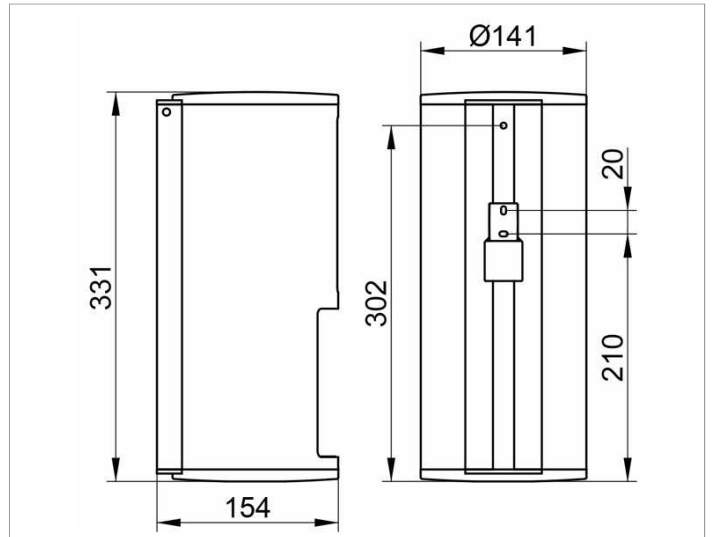

Plan
14969011200 Mehrfach-Toilettenpapierhalter

PRODUKT

ZEICHNUNG

PRODUKTBESCHREIBUNG

waagrecht oder senkrecht montierbar
für 2 Rollen, für Rollenbreite 120 mm

OBERFLÄCHE

verchromt

AUSSCHREIBUNGSTEXT

KEUCO PLAN 2-fach Toilettenpapierhalter 14969011200
Hochglanzverchromter 2-fach Toilettenpapierhalter
in ästhetischem, funktionalem Design
zur waagerechten oder senkrechten Montage
für Rollenbreite 120 mm
Breite (Höhe) 331 mm, Durchmesser von 141 mm
Ausladung 154 mm
Der Toilettenpapierhalter wird verdeckt angebracht
Lieferung inkl. korrosionsfreiem Befestigungsmaterial