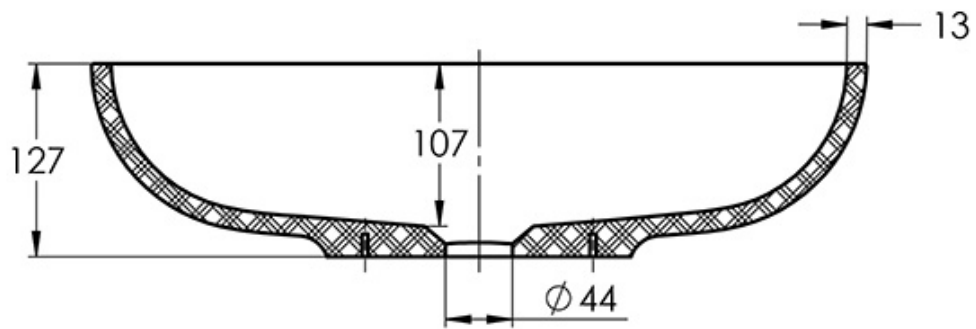

Produktbild

Produktdaten

ArtikelNr	713.04.5130
Bezeichnung	Treos Mineralguss Aufsatz Waschbecken schwarz/weiß
Beschreibung	Größe 510 x 300 gegossen aus einem Stück ohne Überlauf (nicht verschließbares Schaftventil ist zu verwenden) ohne Hahnloch schwarz/weiß

EAN 4251055907356

Gewicht 5.00 kg

Technische Zeichnung

SCHNITT A-A

Hinweis: Alle Zeichnungen enthalten alle notwendigen Maße (mm), die den üblichen Toleranzen unterliegen. Exakte Maße können nur am fertigen Produkt abgenommen werden. Irrtümer und Darstellungsfehler vorbehalten. Alle Angaben ohne Gewähr