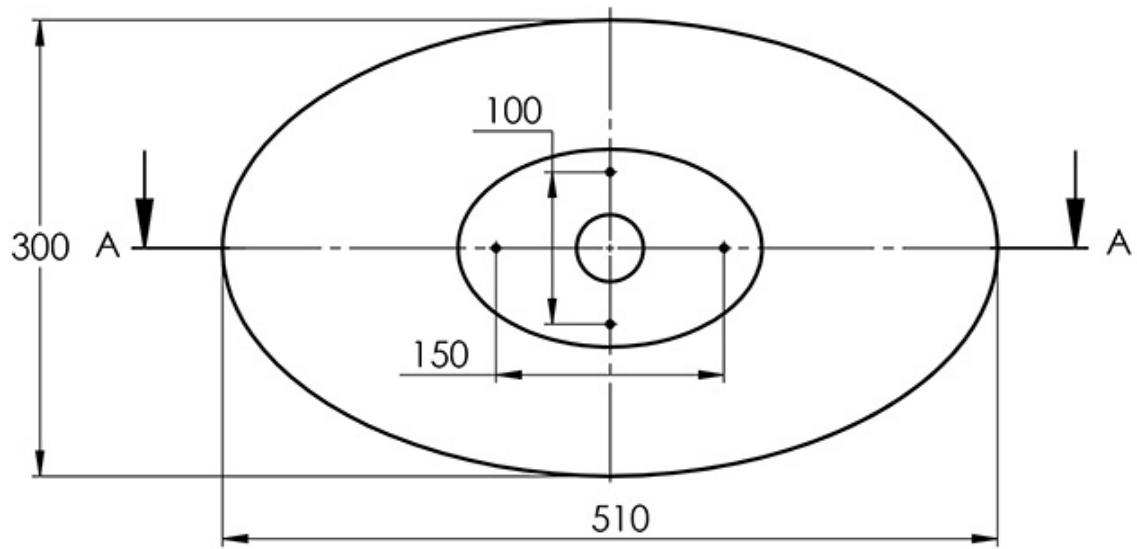

Produktbild

Produktdaten

ArtikelNr	713.04.5130
Bezeichnung	Treos Mineralguss Aufsatz Waschbecken schwarz/weiß
Beschreibung	Größe 510 x 300 gegossen aus einem Stück ohne Überlauf (nicht verschließbares Schaftventil ist zu verwenden) ohne Hahnloch schwarz/weiß

EAN 4251055907356

Gewicht 5.00 kg

Technische Zeichnung

SCHNITT A-A

Hinweis: Alle Zeichnungen enthalten alle notwendigen Maße (mm), die den üblichen Toleranzen unterliegen. Exakte Maße können nur am fertigen Produkt abgenommen werden. Irrtümer und Darstellungsfehler vorbehalten. Alle Angaben ohne Gewähr