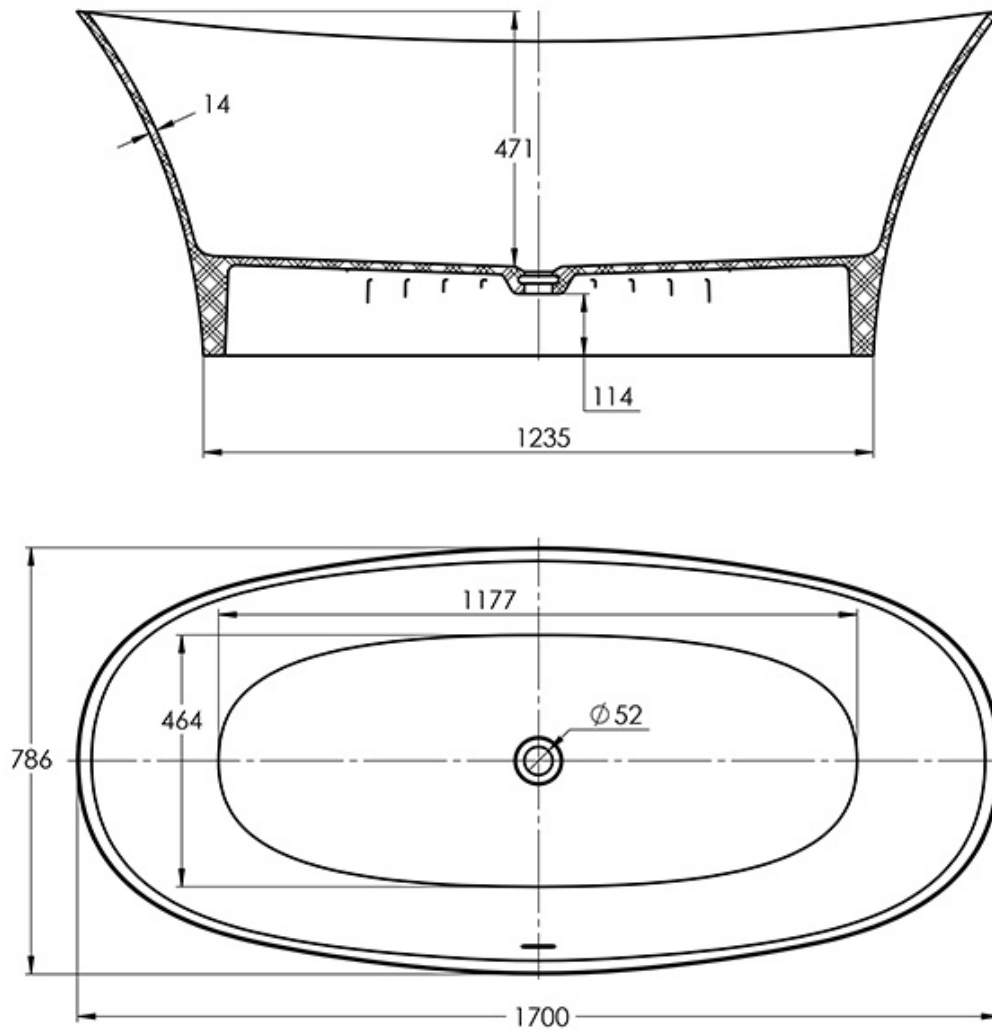

Produktbild

Produktdaten

ArtikelNr	733.04.1780
Bezeichnung	Treos Mineralguss Badewanne schwarz/weiß
Beschreibung	Größe 1700 x 783 x 635 mm freistehend Nutzinhalt ca. 300 Liter Gewicht ca.125 kg mit integriertem Überlauf inkl. Ablaufgarnitur mit Push open schwarz/weiß glänzend

EAN 4251055907417

Gewicht 125.00 kg

Technische Zeichnung

Hinweis: Alle Zeichnungen enthalten alle notwendigen Maße (mm), die den üblichen Toleranzen unterliegen. Exakte Maße können nur am fertigen Produkt abgenommen werden. Irrtümer und Darstellungsfehler vorbehalten. Alle Angaben ohne Gewähr