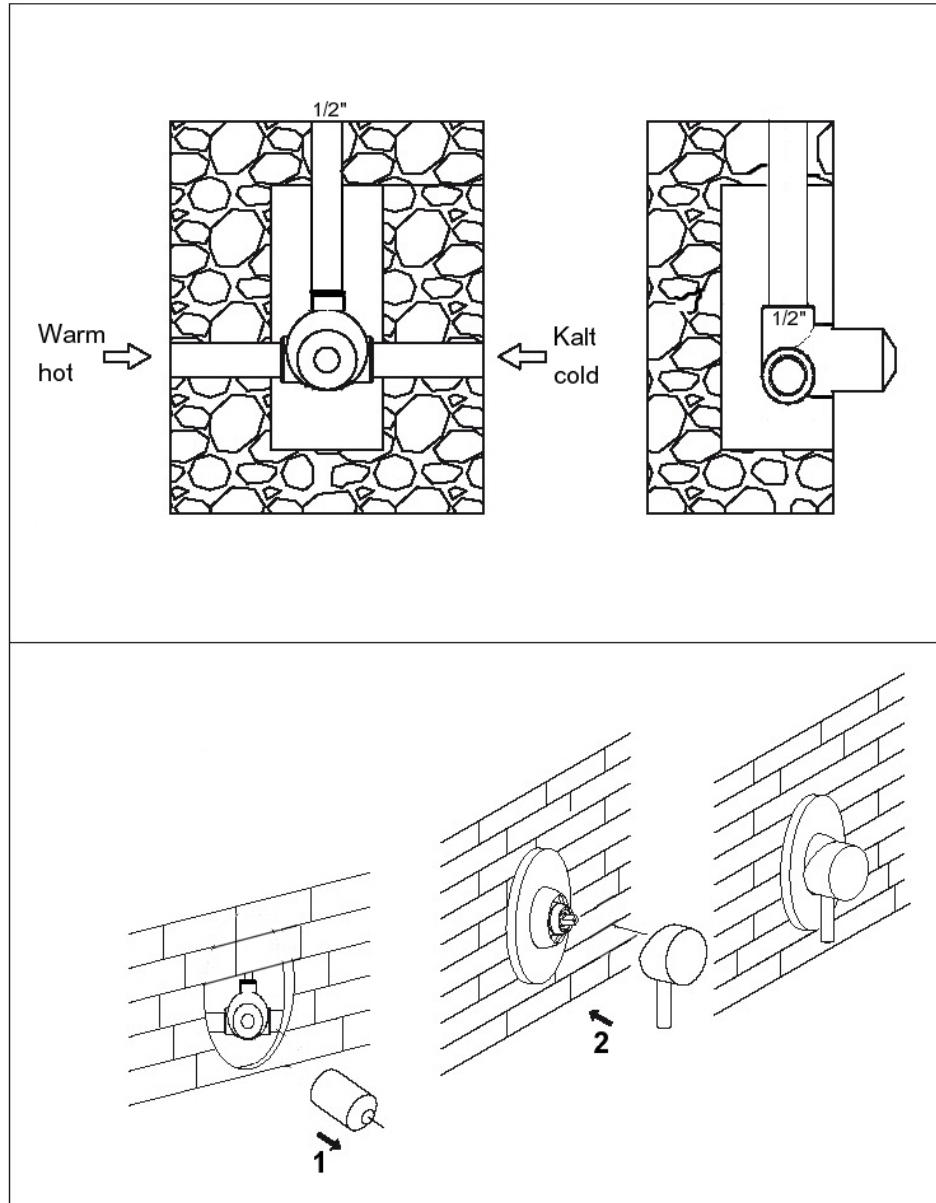

STEINBERG

Brause-Einheilmischbatterie

Art.Nr.100 2250

Installation

Technische Zeichnung

Explosionszeichnung