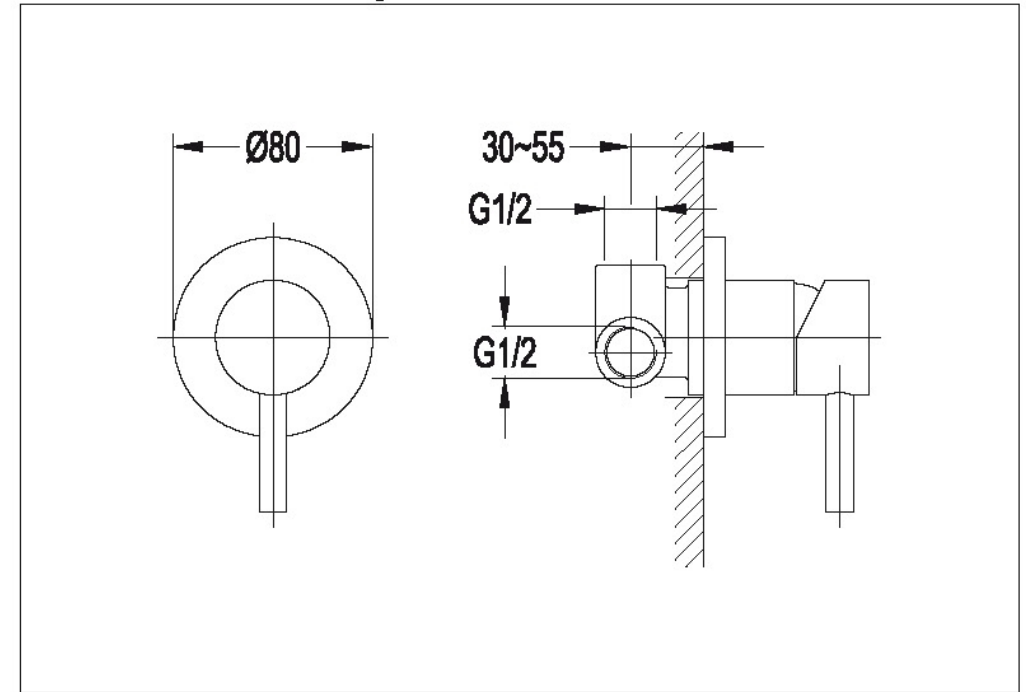

STEINBERG

Brause-Einheilmischbatterie

Art.Nr.100 2250

Installation

Technische Zeichnung

Explosionszeichnung