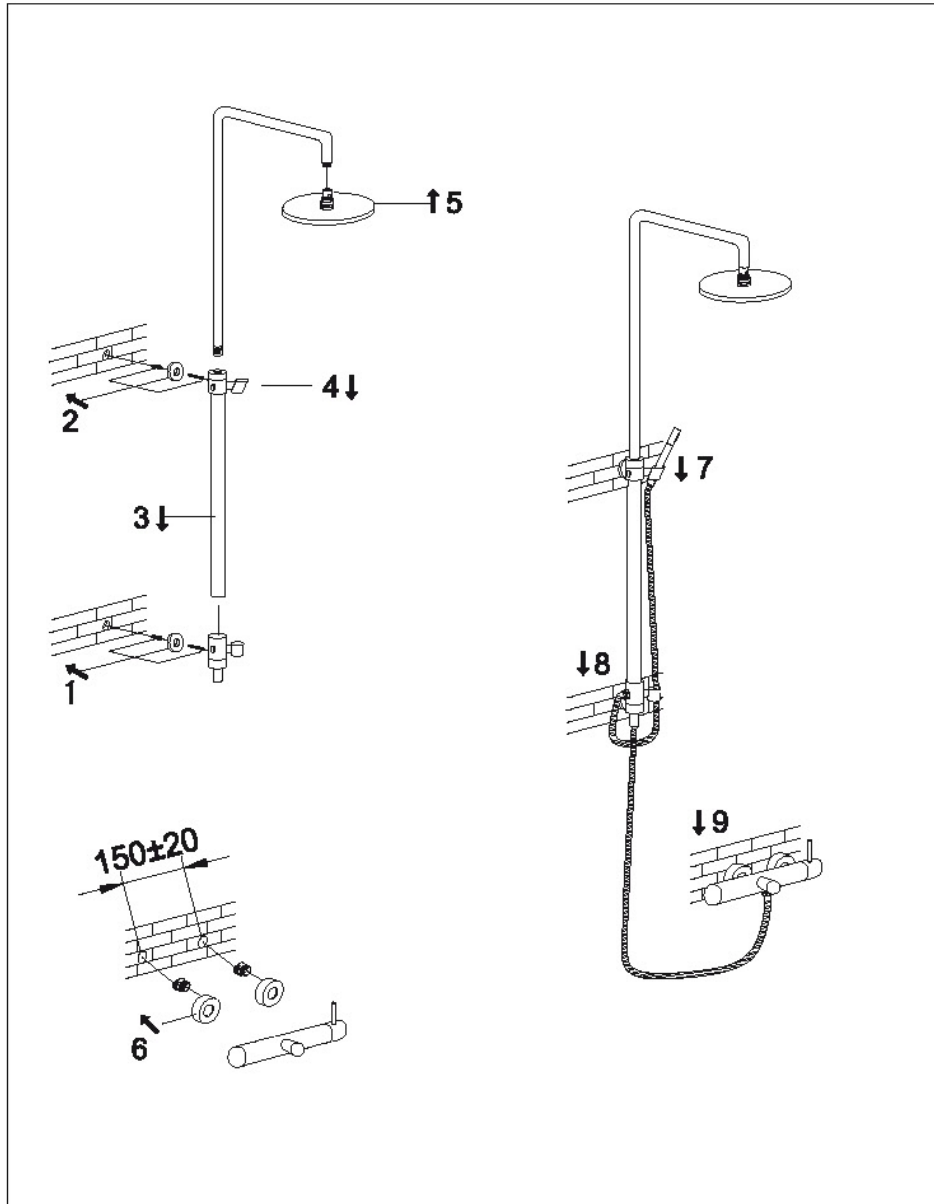

STEINBERG

Brauseset

Art.Nr.100 2770

Installation

Technische Zeichnung