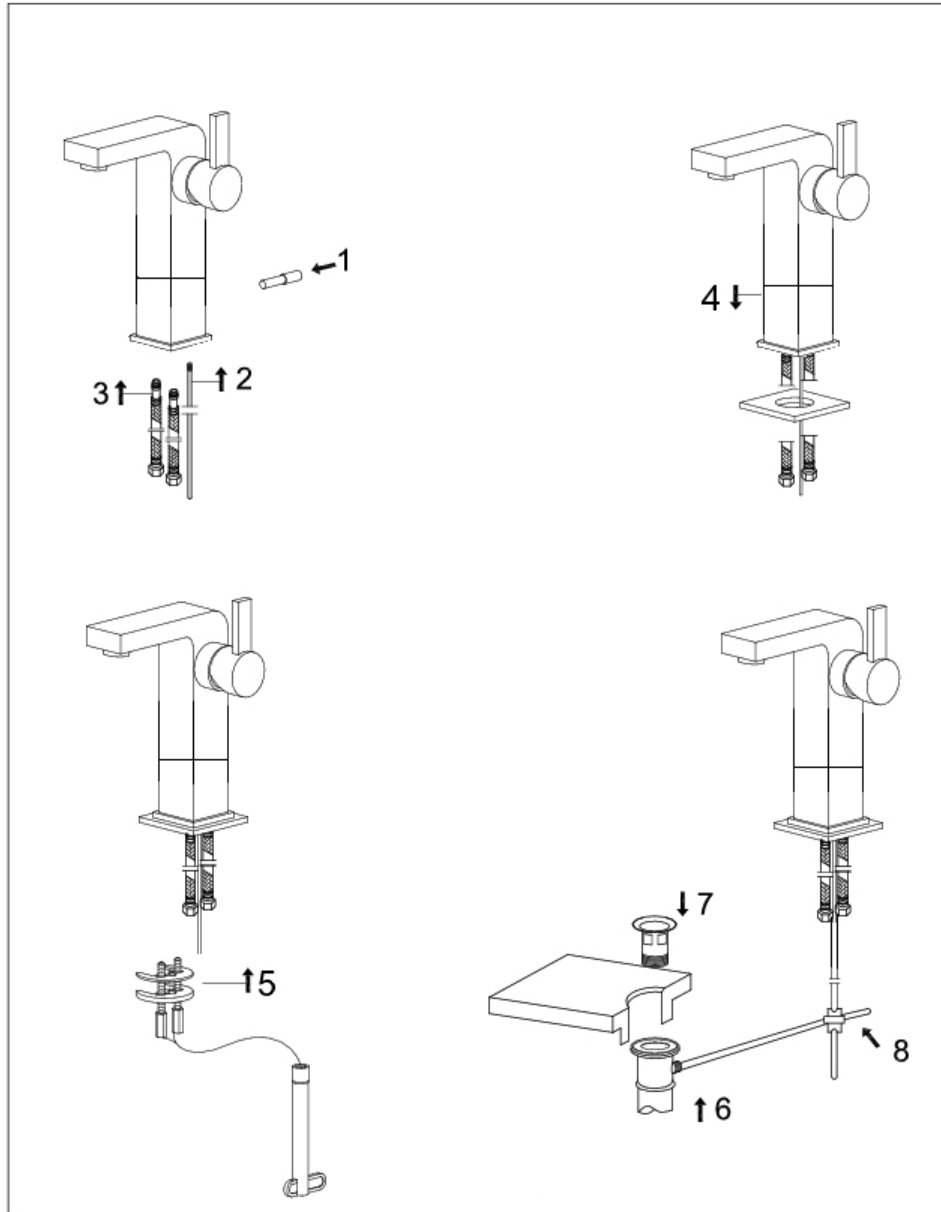

STEINBERG

Waschtisch-Einhebelmischbatterie

120.1755

Installation

Technische Zeichnung